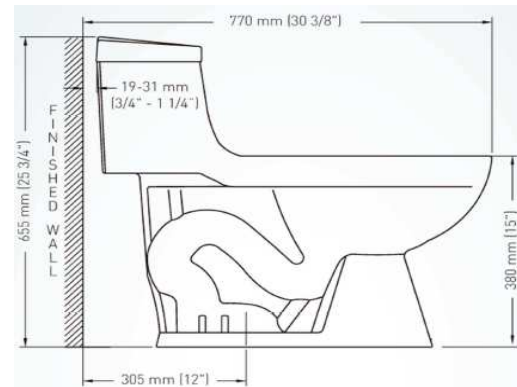

DIMENSIONES

LIMPIEZA, MANTENIMIENTO Y PRECAUCIONES

1) LIMPIAR LA SUPERFICIE EXTERIOR CON AGUA TIBIA Y DETERGENTE NEUTRO, SECAR CON UN PAÑO LIMPIO Y SUAVE. EVITAR EL USO DE LIMPIADORES QUÍMICOS QUE PUEDAN DAÑAR LA SUPERFICIE VITRIFICADA DEL INODORO.
2) UTILIZAR UN LIMPIADOR DE INODOROS AL MENOS UNA VEZ POR SEMANA, ESTO EVITARÁ LA ACUMULACIÓN DE DEPÓSITOS DE MINERALES.
3) LA LIMPIEZA DE LA TAZA SE DEBE REALIZAR CON UN CEPILLO DE MANGO LARGO Y, A SU VEZ, LIMPIAR EL ORIFICIO DE EVACUACIÓN DE DESECHOS TAN PROFUNDO COMO SEA POSIBLE.
4) NO EMPLEAR PRODUCTOS QUE CONTENGAN CLORO PARA LA LIMPIEZA INTERIOR DEL TANQUE DE AGUA, ESTO PUEDE DEGRADAR LAS PIEZAS INTERNAS Y OCASIONAR FUGAS DE AGUA.