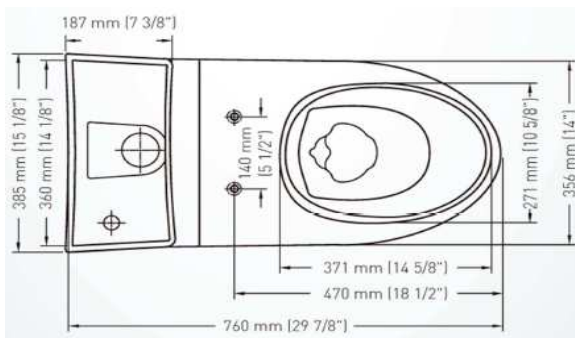

DIMENSIONES

LIMPIEZA, MANTENIMIENTO Y PRECAUCIONES

1) LIMPIAR LA SUPERFICIE EXTERIOR CON AGUA TIBIA Y DETERGENTE NEUTRO, SECAR CON UN PAÑO LIMPIO Y SUAVE. EVITAR EL USO DE LIMPIADORES QUÍMICOS QUE PUEDAN DAÑAR LA SUPERFICIE VITRIFICADA DEL INODORO.
2) UTILIZAR UN LIMPIADOR DE INODOROS AL MENOS UNA VEZ POR SEMANA, ESTO EVITARÁ LA ACUMULACIÓN DE DEPÓSITOS DE MINERALES.
3) LA LIMPIEZA DE LA TAZA SE DEBE REALIZAR CON UN CEPILLO DE MANGO LARGO Y, A SU VEZ, LIMPIAR EL ORIFICIO DE EVACUACIÓN DE DESECHOS TAN PROFUNDO COMO SEA POSIBLE.
4) NO EMPLEAR PRODUCTOS QUE CONTENGAN CLORO PARA LA LIMPIEZA INTERIOR DEL TANQUE DE AGUA, ESTO PUEDE DEGRADAR LAS PIEZAS INTERNAS Y OCASIONAR FUGAS DE AGUA.