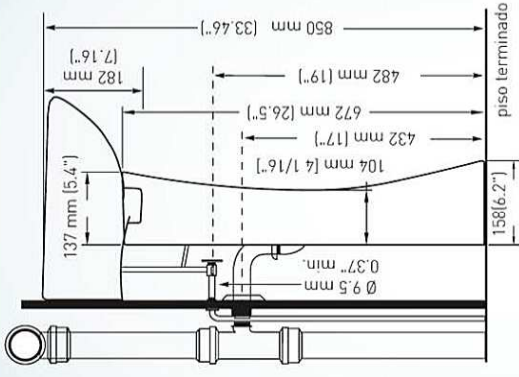

130 733 073 046 054 722 088 017 850 048 065 061 016

SHELBY CON PEDESTAL (WITH PEDESTAL)

SIZE / MEDIDAS: 37 x 46 x 85 cm

COD. JS005710 ___ 1CE

Preonchado para 4" y llave sencilla.

SPECIFICATIONS

- Water capacity: 1.58 gal
- Lavatory weight: 17.63 lb
- Pedestal weight: 16 lb
- Wall thickness: 0.25" ± 5%
- Dimensional tolerance: ± 5%
- Mounting type: over pedestal leg (suggestion: place with brackets)

ESPECIFICACIONES

- Capacidad de agua: 6.0 litros
- Peso del lavamanos: 8.0 kg
- Peso del pedestal: 7.3 kg
- Espesor mínimo de loza: 6,4 mm ± 5%
- Tolerancia dimensional: ± 5%
- Tipo de montaje: sobre pedestal (Sugerencia: fijar con uñetas)

INCLUDED / INCLUYE:

2 Uñetas para Lavamanos
COD. SC0051480001B0

NOTE / NOTAS