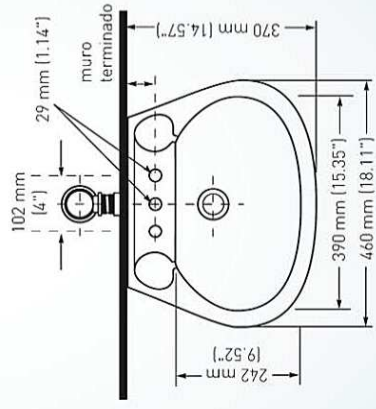

130 733 073 046 054 722 088 017 850 048 065 061 016

SHELBY CON PEDESTAL (WITH PEDESTAL)

SIZE / MEDIDAS: 37 x 46 x 85 cm

COD. JS005710 ___ 1CE

Preonchado para 4" y llave sencilla.

SPECIFICATIONS

- Water capacity: 1.58 gal
- Lavatory weight: 17.63 lb
- Pedestal weight: 16 lb
- Wall thickness: 0.25" ± 5%
- Dimensional tolerance: ± 5%
- Mounting type: over pedestal leg (suggestion: place with brackets)

ESPECIFICACIONES

- Capacidad de agua: 6.0 litros
- Peso del lavamanos: 8.0 kg
- Peso del pedestal: 7.3 kg
- Espesor mínimo de loza: 6,4 mm ± 5%
- Tolerancia dimensional: ± 5%
- Tipo de montaje: sobre pedestal (Sugerencia: fijar con uñetas)

INCLUDED / INCLUYE:

2 Uñetas para Lavamanos
COD. SC0051480001B0

NOTE / NOTAS