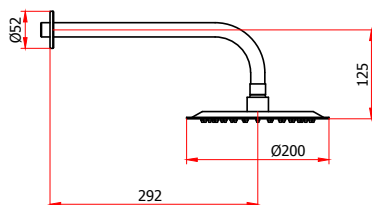

## CÓDIGO : 785X1101

Mezcladora de ducha monocomando linea inox  
v colección steel con salida inox en acero inoxidable.

COLECCION : STEEL  
USO : BAÑO

**VAINSA**  
GRIFERÍA Y SANITARIOS

### DESCRIPCIÓN

- » Incluye Canuto de protección y cinta teflón para su instalación.
- » Moderno Sistema de cierre ahorrador Kit cerámico
- » Monocomando 35mm.
- » Incluye volantes informativos para un adecuado uso e instalación del producto.
- » Conexión G 1/2" al punto de agua.