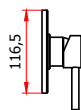

### DESCRIPCIÓN

- » Incluye Canuto de protección y cinta teflón para su instalación.
- » Moderno Sistema de cierre ahorrador Kit cerámico
- » Monocomando 35mm.
- » Incluye volantes informativos para un adecuado uso e instalación del producto.
- » Conexión G 1/2" al punto de agua.