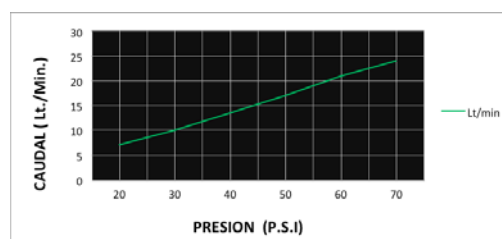

CAUDAL

CONSULTAR LISTA DE PRECIOS EN LA ZONA DE DESCARGA
PARA INFORMACIÓN DE PRECIOS INGRESAR A WWW.VAINSA.COM
O CONTACTARSE A LOS TELÉFONOS: **604 4646**

Estas dimensiones y especificaciones están sujetas a cambio sin previo aviso.

V01