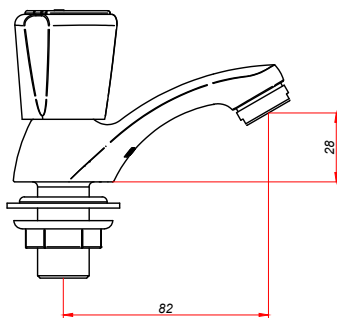

CÓDIGO : M31Q1000

Llave de lavatorio al mueble Mares Aquarius con exclusivo acabado DURACROM.

COLECCION : AQUARIUS

USO : BAÑO

VAINSA
GRIFERÍA Y SANITARIOS

DESCRIPCIÓN

- » Sistema de cierre Asta Fija Pistón 1/2" - LARGA VIDA exclusivo de vainsa
- » Producto con acabado DURACROM exclusivo de Vainsa, asegura la estética y acabado del producto con el paso del tiempo.
- » Fijación de manija a la grifería con tornillo de 3/16" de sistema helicoidal que previene desajustes, en material bronce.
- » Aireador con protección anti cal y rejilla que retiene partículas de gran tamaño, característico chorro aireado , suave y sin salpicaduras
- » Incluye empaque y tuerca de ajuste para su instalación
- » Presión recomendada de trabajo: 20 – 70 PSI.
- » Conexión al punto de agua G1/2"

MATERIAL

- » Cuerpo llave lavatorio Aquarius de bronce fundido con exclusivo acabado DURACROM
- » Cubierta para Aireador en bronce con acabado exclusivo DURACROM.
- » Perilla metálica con exclusivo acabado DURACROM.
- » Tapita de ABS con logo en alto relieve y exclusivo acabado DURACROM