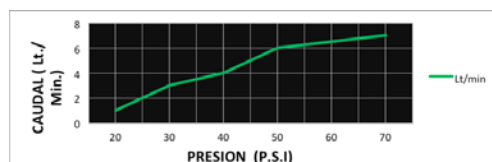

CAUDAL

CONSULTAR LISTA DE PRECIOS EN LA ZONA DE DESCARGA
PARA INFORMACIÓN DE PRECIOS INGRESAR A WWW.VAINSA.COM
O CONTACTARSE A LOS TELÉFONOS: **604 4646**

V01