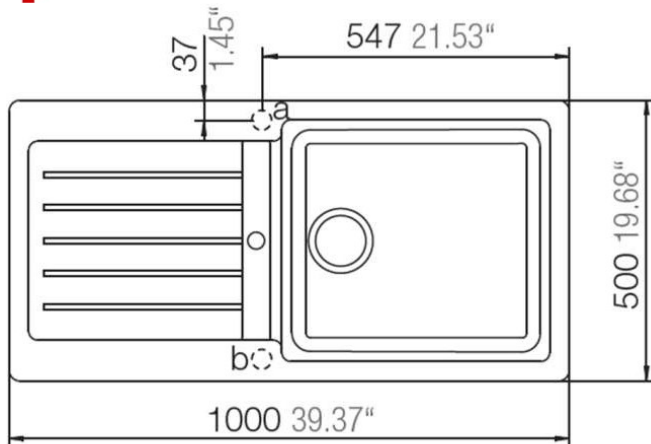

# LUGO 100 X 50 X 20

- » Material: Cuarzo 80%
- » Dimensiones Lavaplatos: 1000 x 500 mm.
- » Dimensiones Cubeta: 478 x 430 x 200 mm.
- » Profundidad cubeta: 200 mm.
- » Instalación: Empotrar/Encastrar
- » Accesorios: Válvula 3 1/2" + Rebalse redondo.
- » Espesor de acero: 1 mm.
- » Sello CE - Producto cumple Norma Europea EN-13310

## Diagrama de instalación

## Accesorios incluidos

Válvula 3 1/2"  
Con rebalse