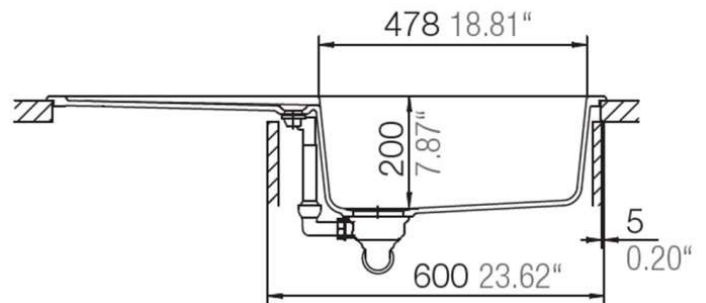

# LUGO 100 X 50 X 20

- » Material: Cuarzo 80%
- » Dimensiones Lavaplatos: 1000 x 500 mm.
- » Dimensiones Cubeta: 478 x 430 x 200 mm.
- » Profundidad cubeta: 200 mm.
- » Instalación: Empotrar/Encastrar
- » Accesorios: Válvula 3 1/2" + Rebalse redondo.
- » Espesor de acero: 1 mm.
- » Sello CE - Producto cumple Norma Europea EN-13310

## Diagrama de instalación

## Accesorios incluidos

Válvula 3 1/2"  
Con rebalse