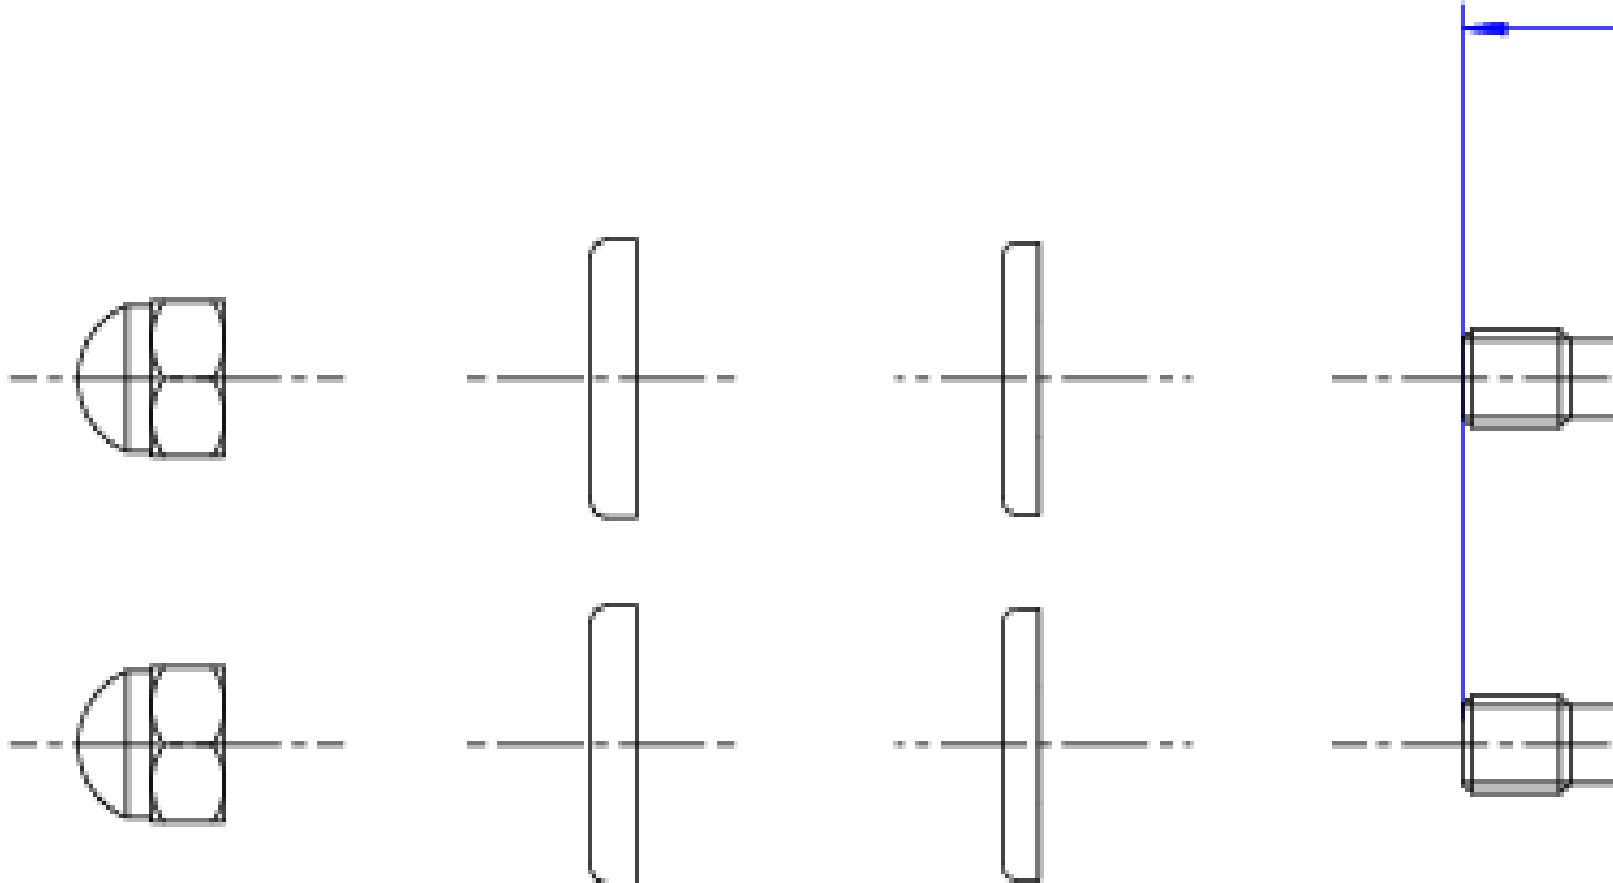

PARAFUSOS P/FIX DE BACIAS E BIDES-CR

Foto Ilustrativa

Desenho Técnico

DESCRIÇÃO:

PARAFUSOS P/FIX DE BACIAS E BIDES-CR

ESPECIFICAÇÕES:

Linha: Produtos Complementares

Dimensões(AxLxC): 165mm X 95mm X 25mm

Acabamento: 100 - Cromado (SP.13.01)

Material: Liga de cobre (bronze e latão), elastômeros e plásticos de engenharia.

Peso líquido: 0.07

Peso bruto: 0.08

Número Norma / Decreto: Não Possui

Informações complementares: