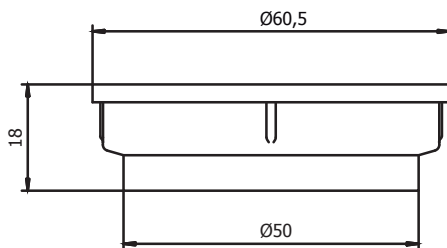

**CÓDIGO : 2420120I**

Sumidero decorativo de 2" redondo en acero inoxidable.

COLECCION : COMPLEMENTOS

USO : BAÑO

**VAINSA**  
GRIFERÍA Y SANITARIOS

#### DESCRIPCIÓN

- » Estructura indeformable con el paso del tiempo, ideal para zonas de alto tránsito.
- » Cubierta decorativa con logo "VAINSA" impreso.
- » Altamente resistente a la corrosión en ambientes salinos.
- » Instalación para tubos con diámetro de 2" (50 mm.)
- » Uso recomendado para baños públicos, piscinas, lavanderías y casas de playa.