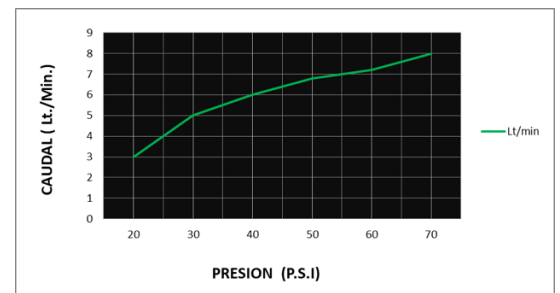

CÓDIGO : 133D1A00

Llave lavatorio al mueble alta moderna, con exclusivo acabado duracrom

COLECCION : MODENA

USO : BAÑO

VAINSA
GRIFERÍA Y SANITARIOS

DESCRIPCIÓN

- » Vástago con sistema CIERRE ETERNO exclusivo de Vainsa (para disco cerámico 1/2" y 3/8" - 1/4 de giro) que previene fugas o filtraciones no deseadas.
- » Filtro anti impurezas de polipropileno, que evita el paso de cuerpos solidos al sistema de cierre.
- » Reductor de Caudal interno para el ahorro en el consumo de agua.
- » Conexión al punto de agua G 1/2"
- » Presión de trabajo recomendable: 20 PSI – 70 PSI

MATERIAL

- » Cuerpo cuadrado en bronce con acabado DURACROM.
- » Perilla cuadrada metálica con acabado DURACROM.
- » Esparrago de fijación en bronce.

CAUDAL

CONSULTAR LISTA DE PRECIOS EN LA ZONA DE DESCARGA
PARA INFORMACIÓN DE PRECIOS INGRESAR A WWW.VAINSA.COM
O CONTACTARSE A LOS TELÉFONOS: **604 4646**