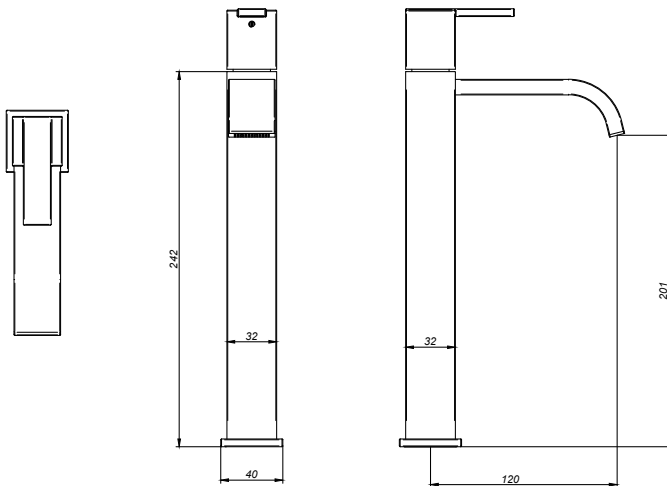

CÓDIGO : 133D1A00

Llave lavatorio al mueble alta moderna, con exclusivo acabado duracrom

COLECCION : MODENA

USO : BAÑO

VAINSA
GRIFERÍA Y SANITARIOS

DESCRIPCIÓN

- » Vástago con sistema CIERRE ETERNO exclusivo de Vainsa (para disco cerámico 1/2" y 3/8" - 1/4 de giro) que previene fugas o filtraciones no deseadas.
- » Filtro anti impurezas de polipropileno, que evita el paso de cuerpos solidos al sistema de cierre.
- » Reductor de Caudal interno para el ahorro en el consumo de agua.
- » Conexión al punto de agua G 1/2"
- » Presión de trabajo recomendable: 20 PSI – 70 PSI

MATERIAL

- » Cuerpo cuadrado en bronce con acabado DURACROM.
- » Perilla cuadrada metálica con acabado DURACROM.
- » Esparrago de fijación en bronce.

CAUDAL

CONSULTAR LISTA DE PRECIOS EN LA ZONA DE DESCARGA
PARA INFORMACIÓN DE PRECIOS INGRESAR A WWW.VAINSA.COM
O CONTACTARSE A LOS TELÉFONOS: **604 4646**