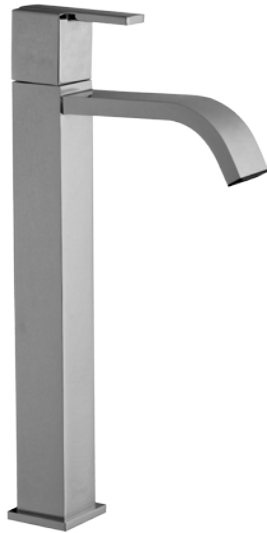

CÓDIGO : 133D1A00

Llave lavatorio al mueble alta moderna, con exclusivo acabado duracrom

COLECCION : MODENA

USO : BAÑO

VAINSA
GRIFERÍA Y SANITARIOS

DESCRIPCIÓN

- » Vástago con sistema CIERRE ETERNO exclusivo de Vainsa (para disco cerámico 1/2" y 3/8" - 1/4 de giro) que previene fugas o filtraciones no deseadas.
- » Filtro anti impurezas de polipropileno, que evita el paso de cuerpos solidos al sistema de cierre.
- » Reductor de Caudal interno para el ahorro en el consumo de agua.
- » Conexión al punto de agua G 1/2"
- » Presión de trabajo recomendable: 20 PSI – 70 PSI

MATERIAL

- » Cuerpo cuadrado en bronce con acabado DURACROM.
- » Perilla cuadrada metálica con acabado DURACROM.
- » Esparrago de fijación en bronce.

CAUDAL

CONSULTAR LISTA DE PRECIOS EN LA ZONA DE DESCARGA
PARA INFORMACIÓN DE PRECIOS INGRESAR A WWW.VAINSA.COM
O CONTACTARSE A LOS TELÉFONOS: **604 4646**