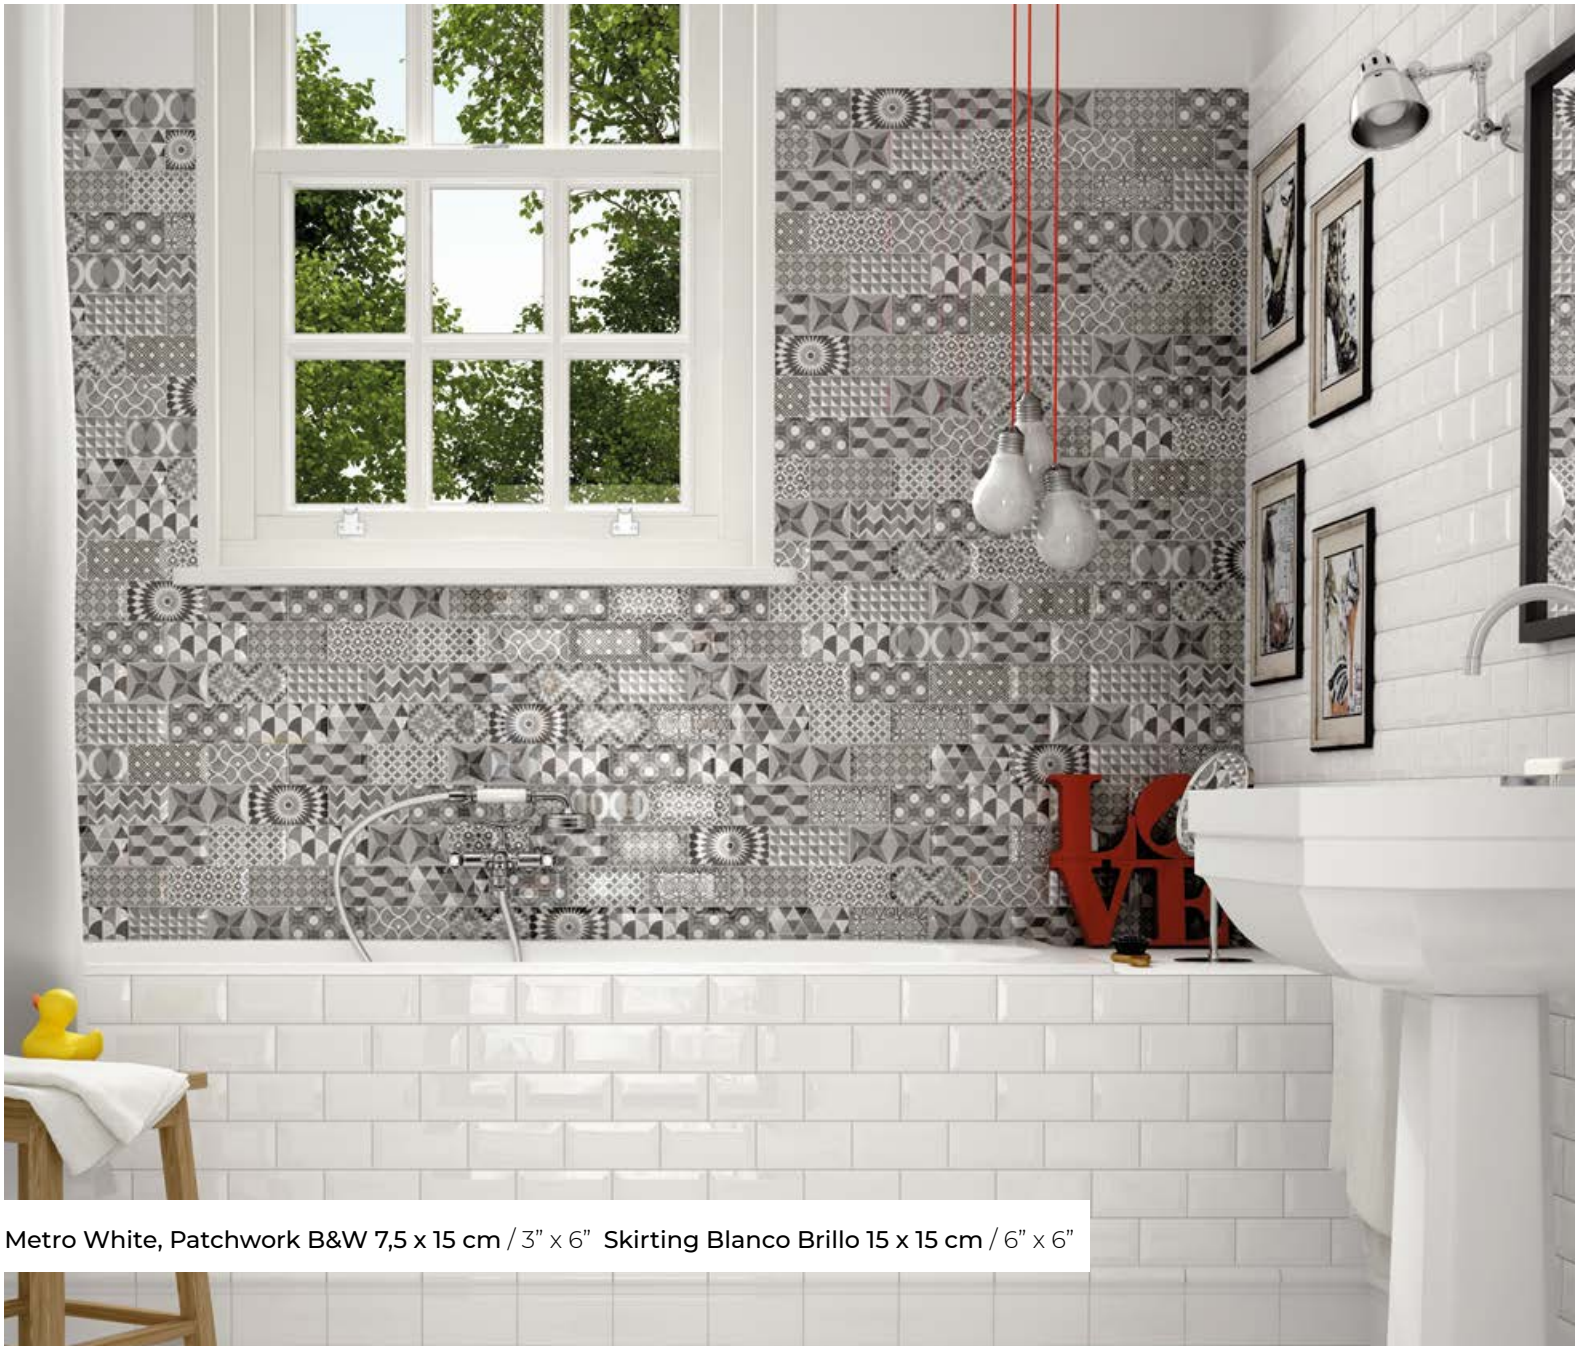

# inspiration gallery

Metro White 10 x 20 cm / 4" x 8" Hexawood White 17,5 x 20 cm / 7" x 8" Hexawood Chevron White 9 x 20,5 cm / 3½" x 8"

Metro White Matt 7,5 x 30 cm / 3"x 12" y 7,5 x 15 cm / 3"x 6" Hexawood Chevron White 9 x 20,5 cm / 3½" x 8"

Metro White 7,5 x 30 cm / 3" x 12"

Metro White 7,5 x 30 cm / 3" x 12" Caprice Liberty White 20 x 20 cm / 8" x 8"

Metro White, Patchwork B&W 7,5 x 15 cm / 3" x 6" Skirting Blanco Brillo 15 x 15 cm / 6" x 6"