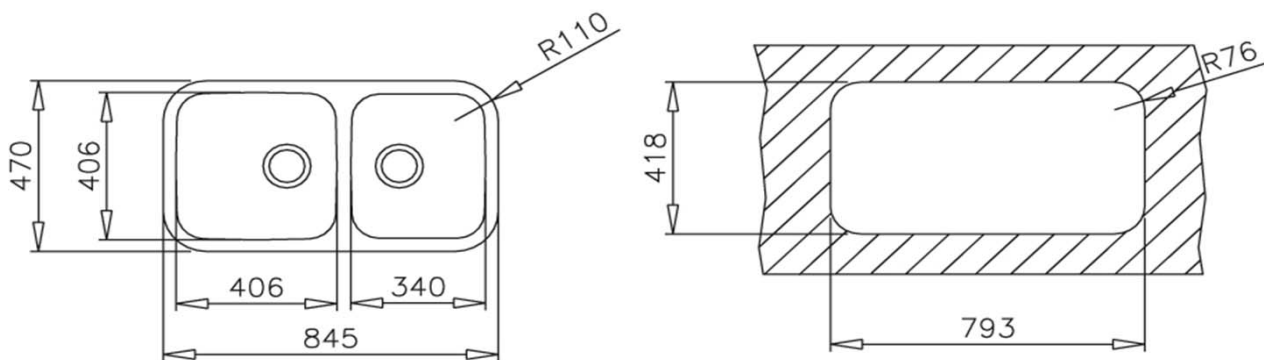

TU 33.18-8R S/R

SKU 11033260

Teka
KÜCHENTECHNIK

- » Material: Acero Inoxidable AISI-304 (18/10)
- » Dimensiones Lavaplatos: 845 x 470 mm.
- » Dimensiones Cubetas: 406 x 406 / 406 x 340
- » Profundidad cubeta: 250 mm. / 200 mm.
- » Instalación: Bajo encimera
- » **Accesorios: 2 Válvulas 3 1/2" + Sifón y Completo sistema de conexión.**
- » Espesor de acero cubeta: 1,0 mm.
- » Sello CE - Producto cumple Norma Europea EN-13310

Incluye Sifón
+ Fittings y
Toma de
Lavavajillas

Diagrama de instalación

Accesorios incluidos

2 Válvulas 3 1/2"

Sifón, Fitting especial y T para Lavavajilla

Códigos de producto

10125047

Códigos EAN