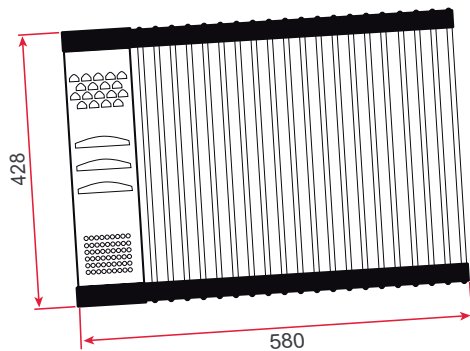

## Escurreidor con rallador

- Escurreidor enrollable para cubeta de fregadero
- Material: acero inoxidable
- 3 tipos de rallador
- Extremos en goma antiderrapante
- Medidas exteriores Alto/Ancho/Profundo:  
428 x 580 x 10 mm.

## Dimensiones

**Código**

40199260

**EAN 13**

8421152102190