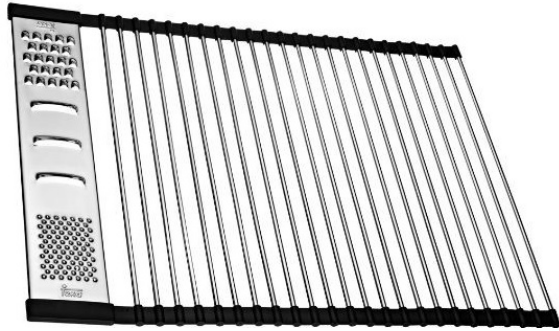

## Escurreidor con rallador

- Escurreidor enrollable para cubeta de fregadero
- Material: acero inoxidable
- 3 tipos de rallador
- Extremos en goma antiderrapante
- Medidas exteriores Alto/Ancho/Profundo:  
428 x 580 x 10 mm.

## Dimensiones

**Código**

40199260

**EAN 13**

8421152102190