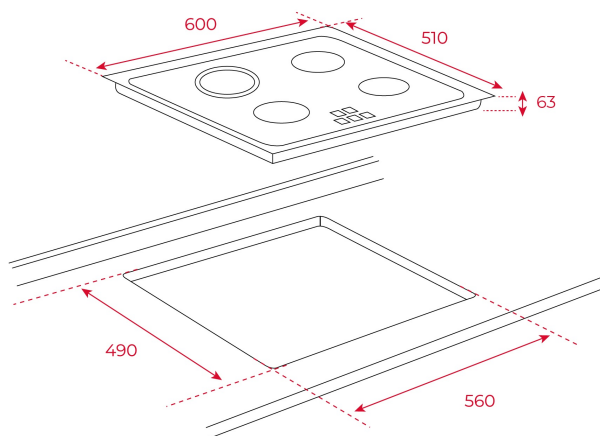

## DIMENSIONES

Altura del producto (mm):  
Anchura del producto (mm):  
Profundidad del producto (mm):  
Longitud del producto (mm):  
Peso del producto (Kg): 31

## COLORES

40495276 Acero inoxidable

**TEKA****EASY TB 6415**

4 zone vitroceramic hob in 60 cm

Easy  
installationSeguridad  
por  
Termopar  
integradaFunción  
Power Plus

## CARACTERÍSTICAS

Touch control. Programador del tiempo de cocción

4 zonas (Ø145 mm + Ø145 mm + Ø180 mm + Ø210 mm)

Función golpe de cocción

Función cronómetro con avisador acústico

Sistema fácil instalación Fast-Click

## DIMENSIONES

**Altura del producto (mm):** 63**Anchura del producto (mm):** 600**Profundidad del producto (mm):** 510**Longitud del producto (mm):****Peso del producto (Kg):** 8,5