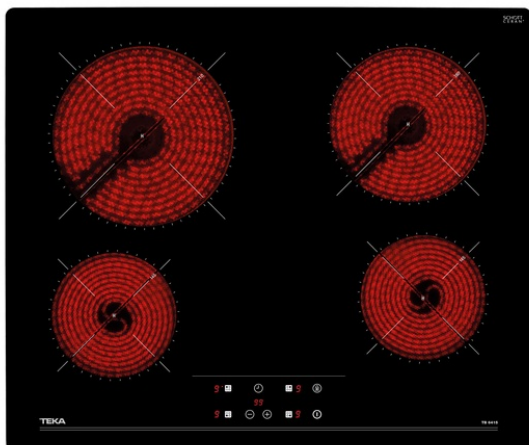

## COLORES

40495276 Acero inoxidable

**TEKA****EASY TB 6415**

4 zone vitroceramic hob in 60 cm

Easy  
installationSeguridad  
por  
Termopar  
integradaFunción  
Power Plus

## CARACTERÍSTICAS

Touch control. Programador del tiempo de cocción

4 zonas (Ø145 mm + Ø145 mm + Ø180 mm + Ø210 mm)

Función golpe de cocción

Función cronómetro con avisador acústico

Sistema fácil instalación Fast-Click