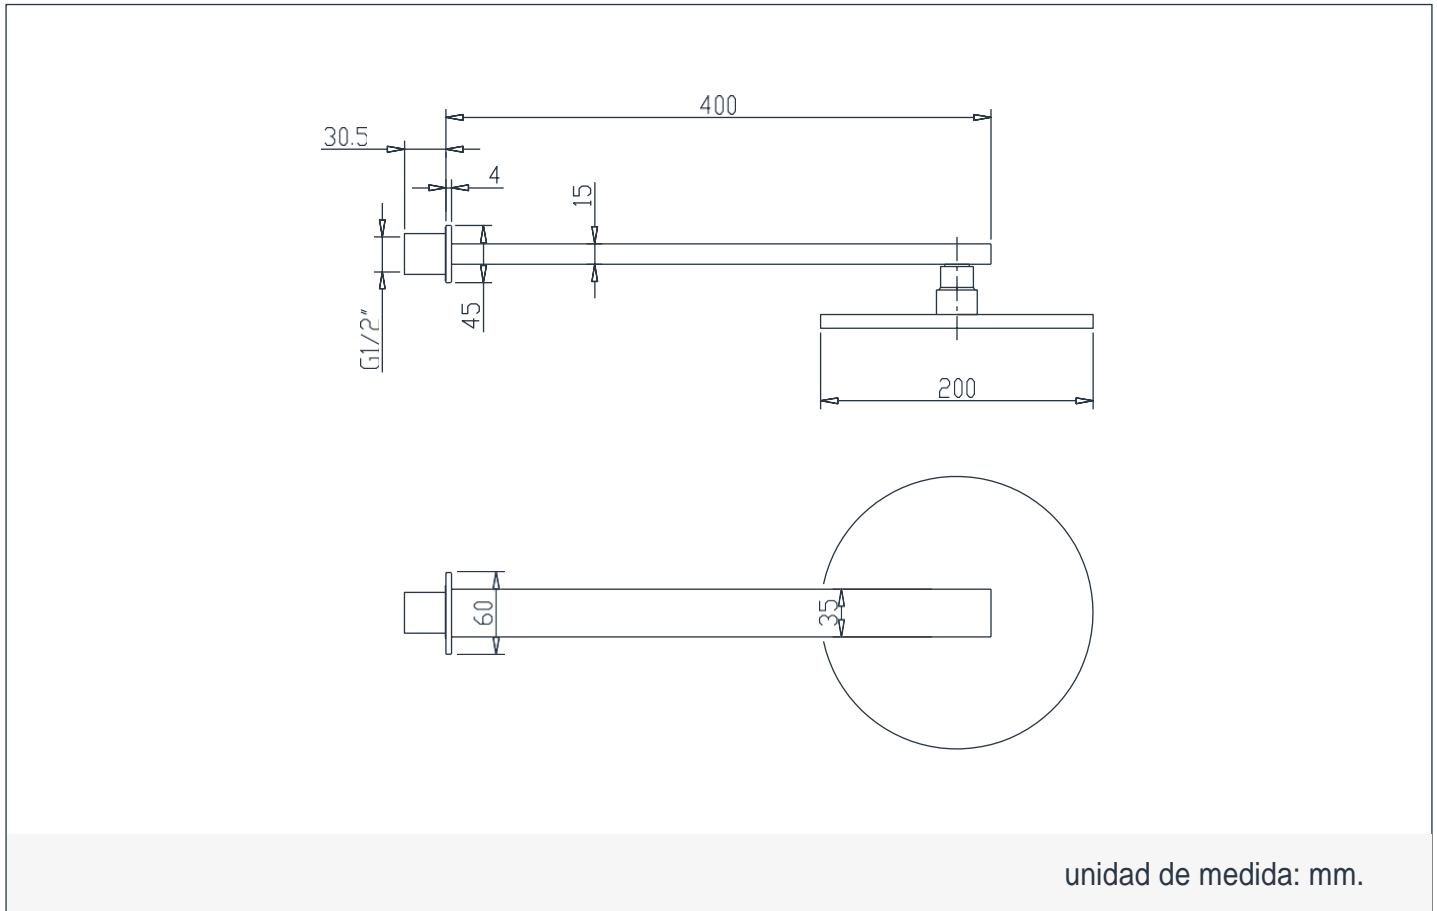

DIBUJO TÉCNICO

LIMPIEZA & MANTENIMIENTO

Para mantener la estética y prolongar la apariencia de su producto, realice el siguiente mantenimiento:

Humedezca un paño de algodón en una solución (de agua y jabón suave) para enjuagar el producto. Posteriormente termine la limpieza secando el producto con un paño de algodón limpio. Se recomienda aplicar este mantenimiento cada 2 o 3 días.

No es apto el uso de este producto en zonas aledañas a playas.

No aplique productos abrasivos, ácidos o disolventes en el mantenimiento de este producto.