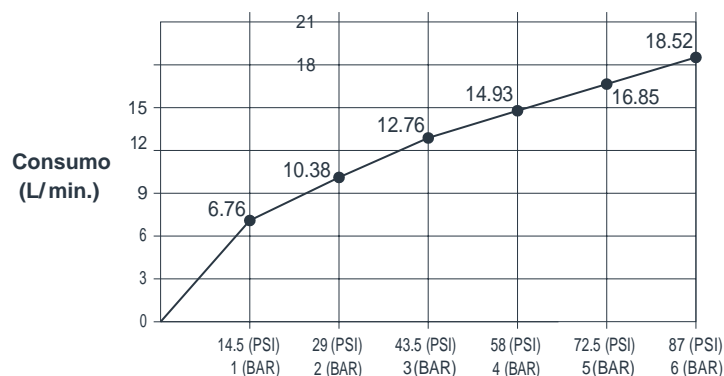

REGADERA

CENTURY C/ BRAZO

DESCRIPCIÓN:

Nuestra línea de griferías Century otorga elegancia y sobriedad por medio de su juego de acabados. Reune griferías de lavamanos, ducha, cocina y regadera para unificar la armonía dentro de los ambientes de instalación.

RESULTADOS CONSUMO DE AGUA (L/ Min.):

Presión de trabajo en (PSI) y (BAR).

INFORMACIÓN TÉCNICA

Presión de trabajo (PSI):

Mín. 24.5 / Máx. 60.9.

Acabado del producto:

Rose Gold y Negro Mate.

Garantía acabado:

- 1 año.

Temperatura de trabajo:

Mín. 0 (°C) / Máx. 90 (°C)

Peso Neto:

1.56 Kg.

Flujo de agua promedio:

16.8 L/ minuto a 72.5 (PSI)

Peso Bruto:

1.76 Kg.

Material del producto:

Latón.

Tipología de chorro:

Lluvia.

PRESENTACIONES

01. | Acabado **Gold Rose**

02. | Acabado **Negro Mate**