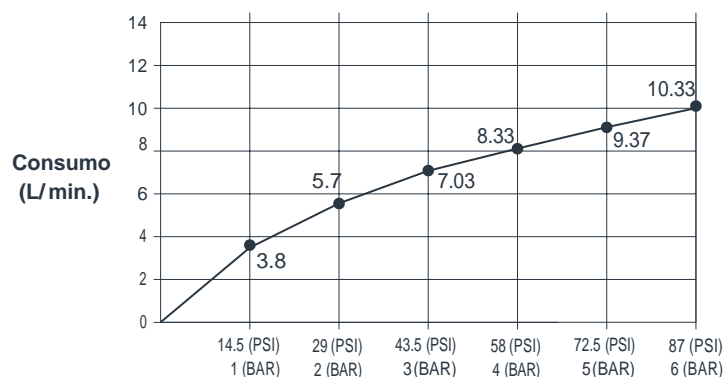

RESULTADOS CONSUMO DE AGUA (L/ Min.):

Presión de trabajo en (PSI) y (BAR).

INFORMACIÓN TÉCNICA

Presión de trabajo (PSI):
Mín. 24.5 / Máx. 60.9.

Acabado del producto:
Rose Gold y Negro Mate.

Temperatura de trabajo:
Mín. 0 (°C) / Máx. 90 (°C)

Peso Neto:
2.0 Kg.

Garantía acabado:
- 1 año.

Flujo de agua promedio:
9.37 L/ minuto a 72.5 (PSI)

Peso Bruto:
2.4 Kg.

Material del producto:
Cuerpo: Latón / Manija: Zinc.

Tipología de chorro:
Circular espumoso.