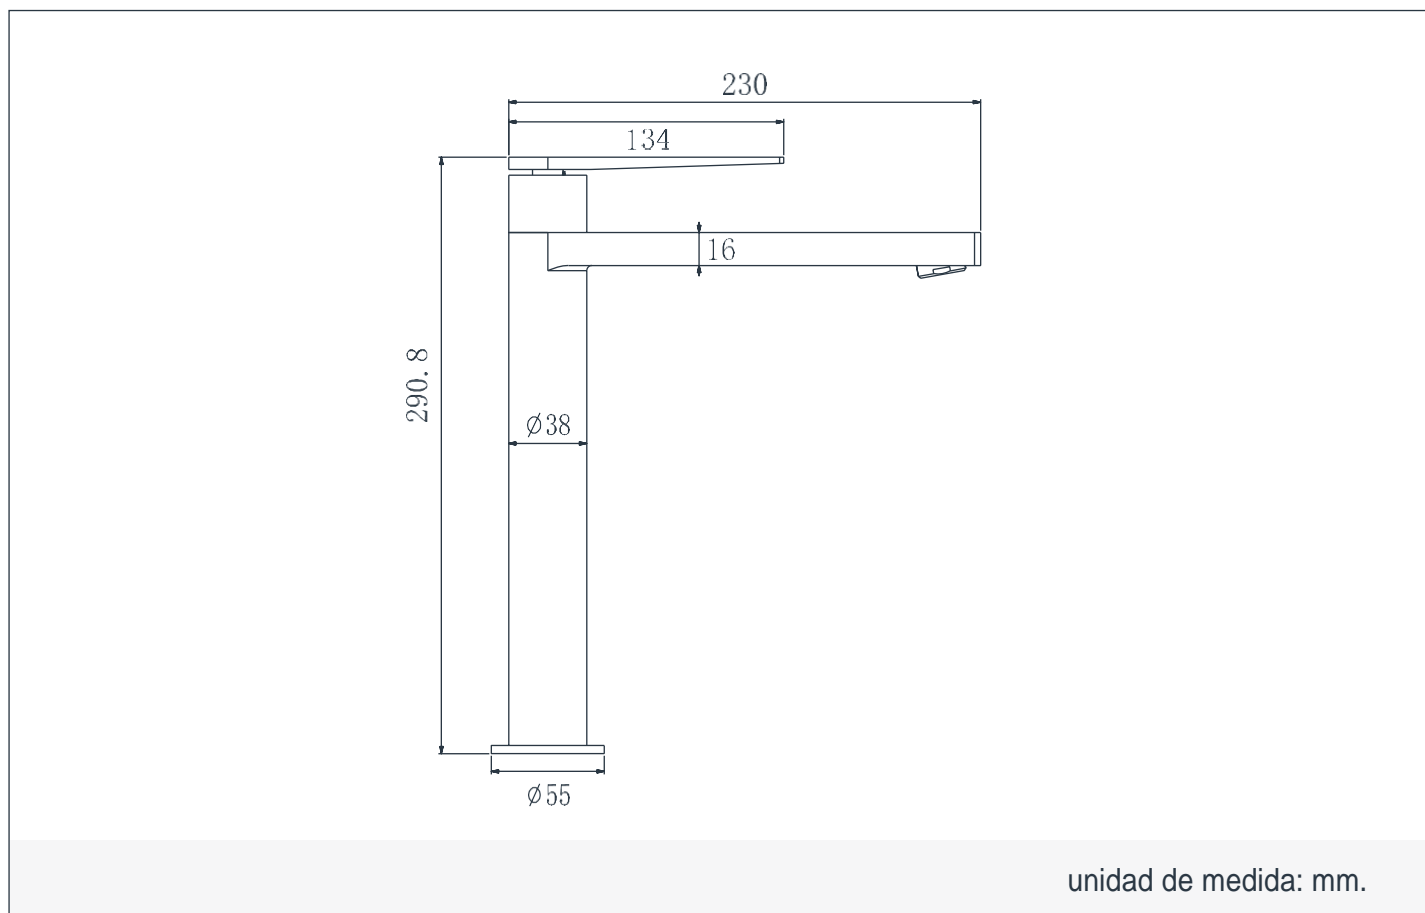

Peso Neto:
2.0 Kg.

Garantía acabado:
- 1 año.

Flujo de agua promedio:
9.37 L/ minuto a 72.5 (PSI)

Peso Bruto:
2.4 Kg.

Material del producto:
Cuerpo: Latón / Manija: Zinc.

Tipología de chorro:
Circular espumoso.

WE INSPIRE · YOU LIVE

01. | Acabado **GoldRose**

02. | Acabado **Negro Mate**

DIBUJO TÉCNICO

LIMPIEZA & MANTENIMIENTO

Para mantener la estética y prolongar la apariencia de su producto, realice el siguiente mantenimiento: