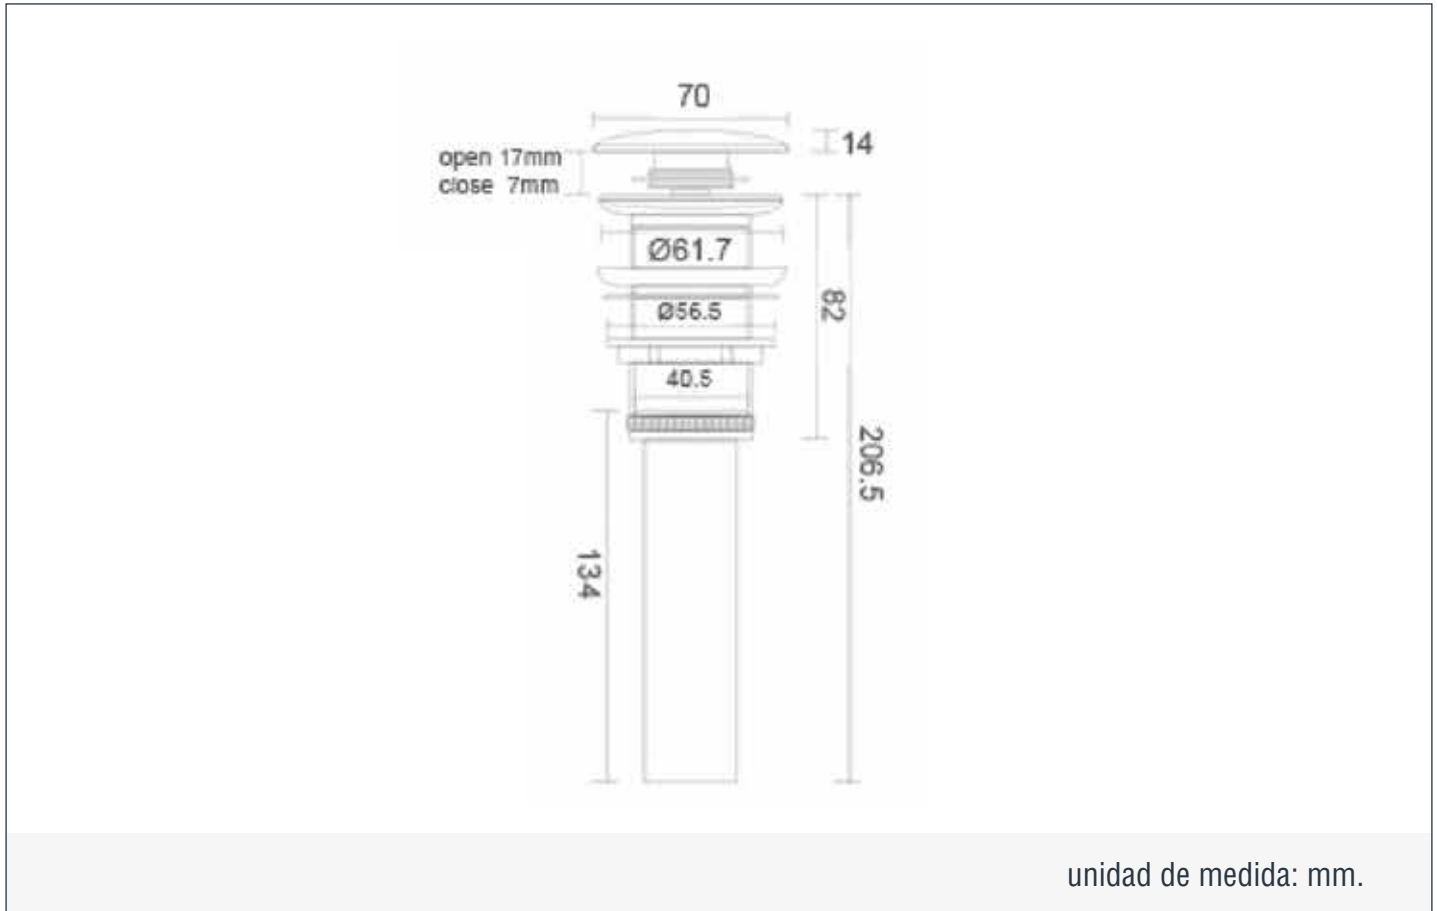

DIBUJO TÉCNICO

LIMPIEZA & MANTENIMIENTO

Para mantener la estética y prolongar la apariencia de su producto, realice el siguiente mantenimiento:

Humedezca un paño de algodón en una solución (de agua y jabón suave) para enjuagar el producto. Posteriormente termine la limpieza secando el producto con un paño de algodón limpio. Se recomienda aplicar este mantenimiento a diario en zonas costeras y en zonas no costeras cada 2 o 3 días.

No aplique productos abrasivos, ácidos o disolventes en el mantenimiento de este producto.