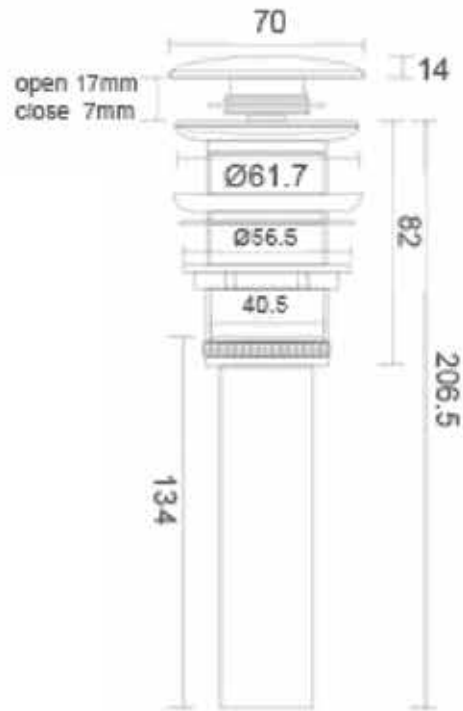

DESAGÜE

KLIPEN POP UP

DESCRIPCIÓN:

Diseño estilizado, con líneas suavizadas y acabados especiales que permiten adornar los diferentes ambientes del baño.

INFORMACIÓN TÉCNICA

	Dimensiones: 70*70*227.5 (mm)		Acabado del producto: Cobre.		Garantía cuerpo interno: - 30 años.
	Evacuación de agua: 7.4 Lt / Minuto.		Diámetro: Ø70 mm.		Garantía acabado: - 5 años.
	Material del producto: Cerámica.		Colores disponibles: Negro mate y marrón mate.		

PRESENTACIONES DISPONIBLES

01. | Café Mate

02. | Negro Mate

DIBUJO TÉCNICO

unidad de medida: mm.

LIMPIEZA & MANTENIMIENTO

Para mantener la estética y prolongar la apariencia de su producto, realice el siguiente mantenimiento: