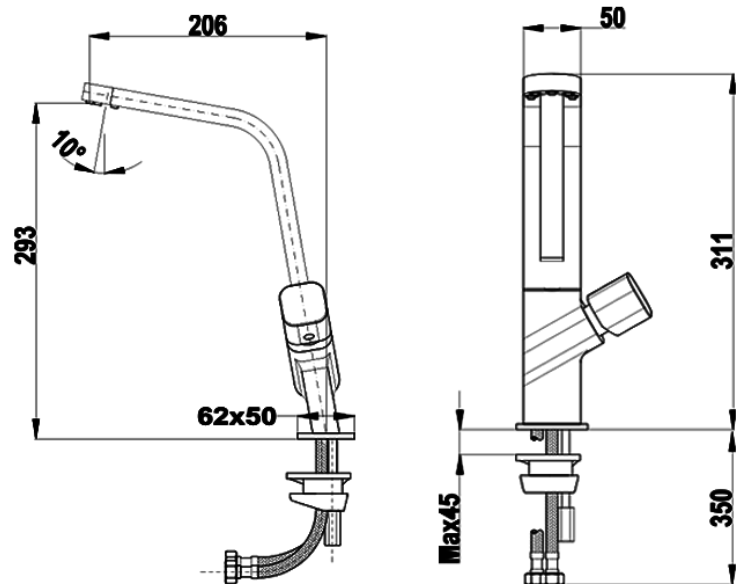

GAMA

Easy

COLORES

REFERENCIA

REF. 539150280
EAN. 8413509218418

TEKA

IN-915 (1/2'') Eco

CARACTERÍSTICAS

Monomando superficie Níquel-Cromo Incluye flexibles homologados

DIMENSIONES

Altura del producto (mm): 335

Anchura del producto (mm):

Profundidad del producto (mm):

Longitud del producto (mm):

Peso del producto (Kg): 1,3

ESPECIFICACIONES TÉCNICAS

MODELOS

Tipo de caño: Caño alto

Tipo de mando: Single lever