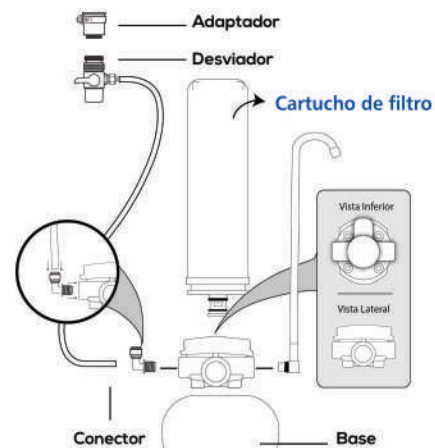

sole

PURIFICADOR ELITE (CARTUCHO REPUESTO)

CARACTERÍSTICAS

Nombre	Cartucho repuesto Elite
Marca	Sole
Código SAP	3121FILSOL004V2
Código EAN	7756514009178
Modelo	Elite Quick Connection
Material	Carbón activado en bloque
Temperatura máxima de trabajo	38 °C
Presión máxima de trabajo	120 PSI
Clasificación total de filtrado	1 micra (1µM)
Capacidad de filtrado	5,000 lts.
Capacidad de purificación	99.9 %
Categoría	FDA (normas USA)
Color	Blanco
Origen	Taiwan

Dimensiones (cm)

ancho/diámetro	6,7x23,8
----------------	----------

Garantía

6 meses

Otros

- No necesita hervir el agua.
- Cartucho con filtro de carbón activado en bloque (purifica, reduce el mal olor y el sabor a cloro).
- El material se ajusta a la categoría FDA (Normas USA).
- Diseño moderno y compacto acompaña la decoración de su cocina. Ocupa poco espacio.
- Cambie el cartucho después de 6 meses de uso ó 5,000 litros galones de agua.
- Fácil instalación Sistema Quick Connection.
- Elimina:
 - Bacterias
 - Plomo y metales pesados
 - Químicos tóxicos (fluoruros)
 - Parásitos microscópicos
 - Cloro
 - Sedimentos

DIAGRAMA

Compatible con nuevos modelo Perfect (sobre lavadero) y Premium (bajo lavadero).

PERFECT (SOBRE LAVADERO)

PREMIUM (BAJO LAVADERO)