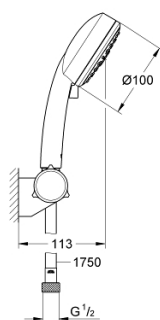

### DESCRIPCIÓN DEL PRODUCTO

- **Compuesto por:**
  - Teleducha (27 574)
  - Soporte articulado (27 595)
  - Flexo «Relaxaflex» de 1,75 m (28 154)
- **GROHE EcoJoy limitador de caudal 9,5 l/min**
- **GROHE DreamSpray** distribución perfecta del agua por todo el cabezal
- Sistema antical **SpeedClean**