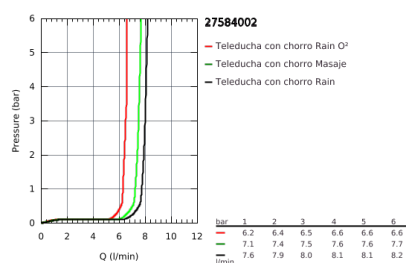

## 27 584 002 NEW TEMPESTA COSMOPOLITAN CONJUNTO DE DUCHA 3 CHORROS

### DESCRIPCIÓN DEL PRODUCTO

- **Compuesto por:**
  - Teleducha (27 574)
  - Soporte articulado (27 595)
  - Flexo «Relaxaflex» de 1,75 m (28 154)
- **GROHE EcoJoy limitador de caudal 9,5 l/min**
- **GROHE DreamSpray** distribución perfecta del agua por todo el cabezal
- Sistema antical **SpeedClean**