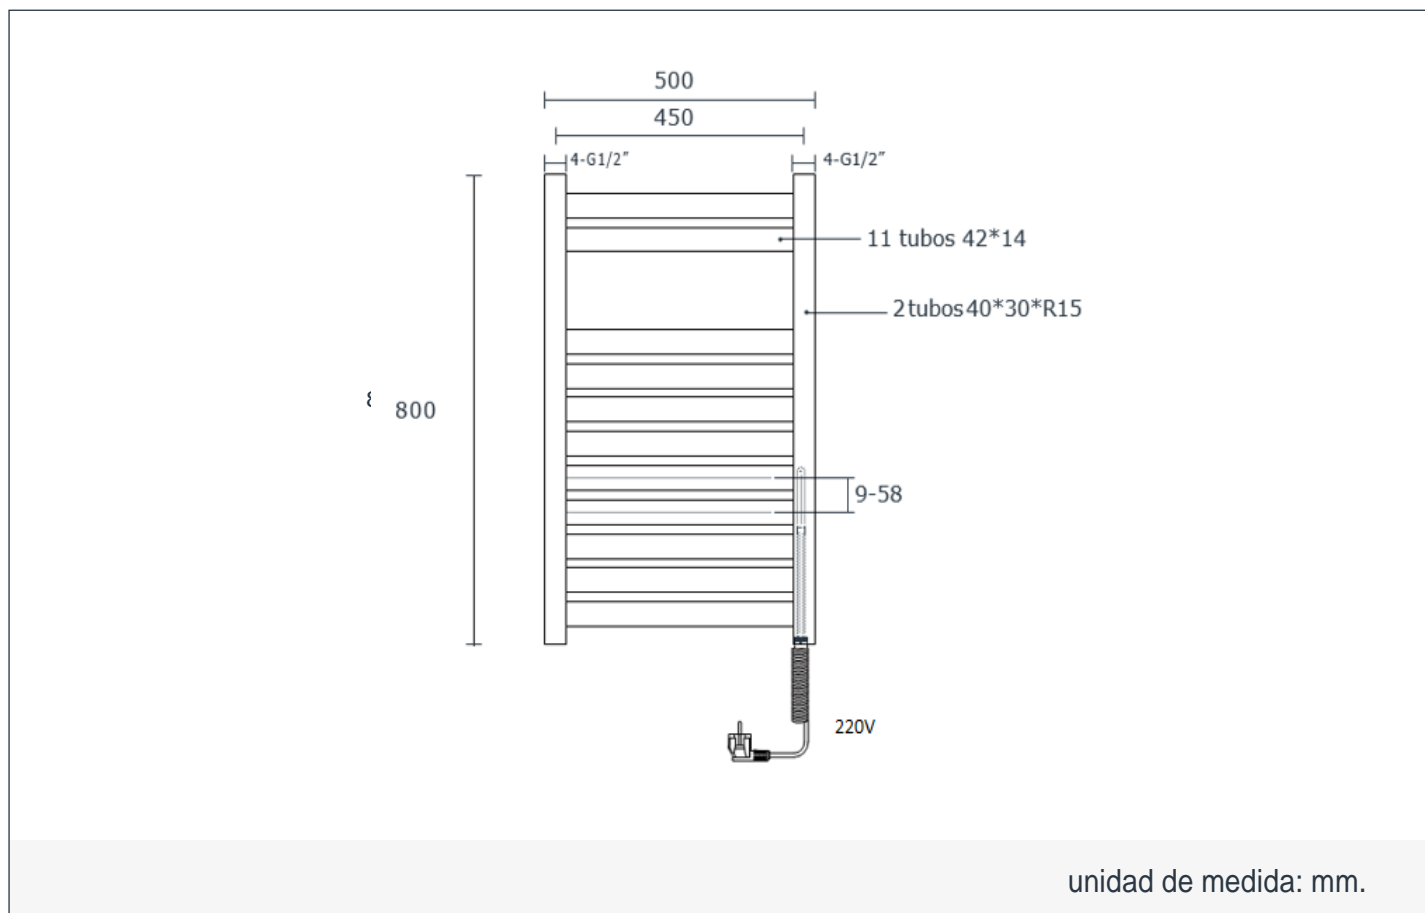

DIBUJO TÉCNICO

LIMPIEZA & MANTENIMIENTO

Desconecte el toallero de la fuente de energía antes de comenzar la limpieza.

Para la limpieza de este producto, utilice únicamente un paño seco y limpio.

No aplique productos abrasivos, ácidos ni disolventes en el mantenimiento de este producto. De lo contrario, los químicos que contienen pueden afectar el acabado de la superficie y la garantía perderá su validez.

Se recomienda aplicar este mantenimiento a diario en zonas costeras y en zonas no costeras cada 2 o 3 días.