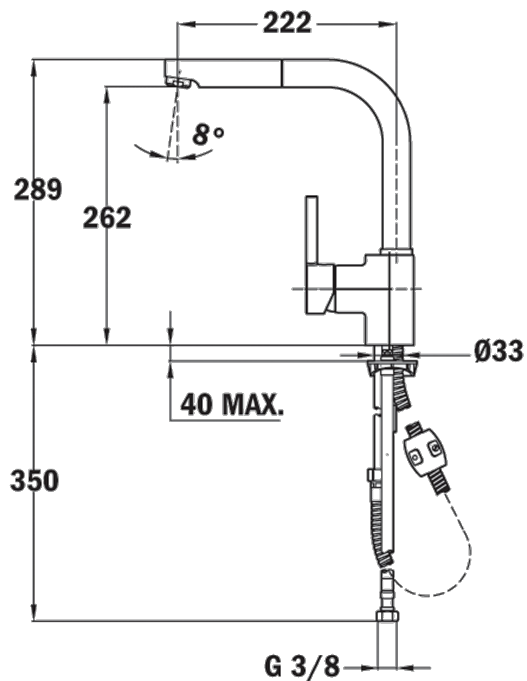

IN 938

CARACTERÍSTICAS

"Caño giratorio
Cabezal extraíble de 1 función
Cartucho de 35mm
Cartucho de discos cerámicos de alta resistencia
Preciso control de la temperatura
Mayor suavidad en el manejo
Aireador anti-calcáreo
Sistema de instalación fácil y rápida Easy Fix
Latiguillos de alimentación flexibles de alta resistencia de 1/2'''''

DIMENSIONES

Altura del producto (mm): 296

Anchura del producto (mm):

Profundidad del producto (mm):

Longitud del producto (mm):

Peso del producto (Kg): 2,1

ESPECIFICACIONES TÉCNICAS

MODELOS

Tipo de caño: Caño alto

Tipo de mando: Single lever