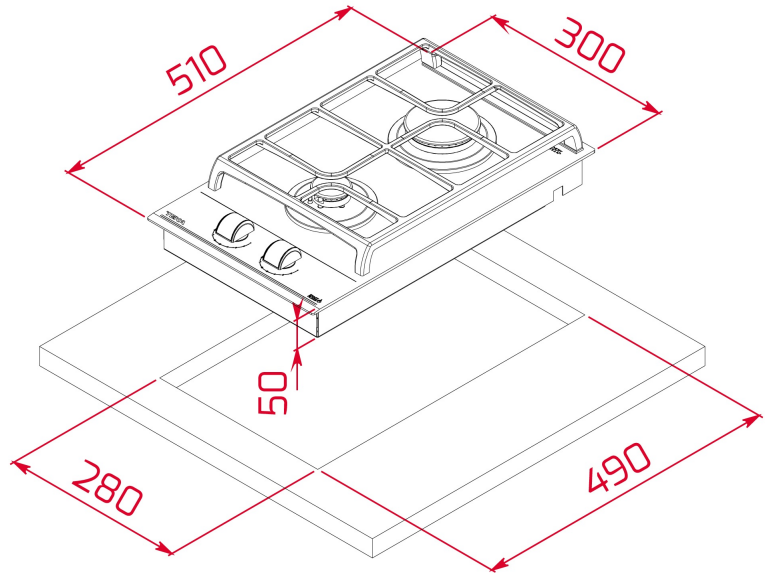

**GZC 32300 XBB** Placa Cristal Gas con función ExactFlame en 30 cm de gas butano

Easy installation

Autoencendido integrado

Seguridad por Termopar integrada

ExactFlame

**DESCRIPCIÓN**

Placa Cristal Gas con función ExactFlame en 30 cm de gas butano

## DIMENSIONES

**Altura del producto (mm):** 98

**Anchura del producto (mm):**  
300

**Profundidad del producto (mm):** 510

**Longitud del producto (mm):**

**Peso del producto (Kg):** 6,25

### MEDIDAS DE AJUSTE

**Built-in Ancho (mm):** 280

**Incorporado en profundidad (mm):** 490

**Incorporado Altura (mm):** 49