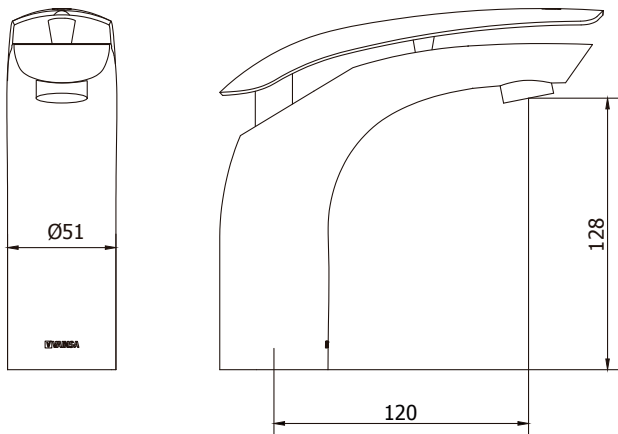

CÓDIGO : 750Z1000

Mezcladora monocomando bajo línea Martini colección Black.

COLECCION : BLACK

USO : BAÑO

VAINSA
GRIFERÍA Y SANITARIOS

DESCRIPCIÓN

- » Sistema de cierre kit cerámico Monocomando 35mm.
- » Kit de fijación.
- » Aireador dirigible.
- » Producto con acabado DURACROM único y exclusivo de la marca Vainsa, realza la estética y asegura mantener un fino acabado del producto en el tiempo.
- » Presión adecuada de trabajo: 20 – 70 PSI.
- » Conexión al punto de agua G½".