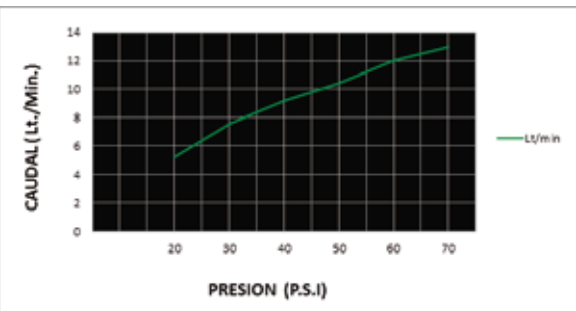

CAUDAL

CONSULTAR LISTA DE PRECIOS EN LA ZONA DE DESCARGA
PARA INFORMACIÓN DE PRECIOS INGRESAR A WWW.VAINSA.COM
O CONTACTARSE A LOS TELÉFONOS: **604 4646**

V01