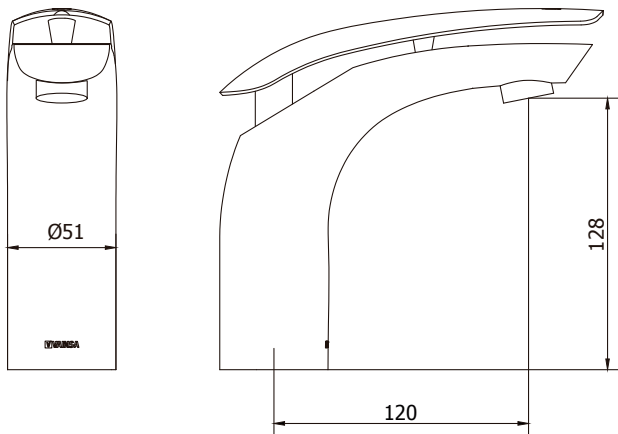

CÓDIGO : 750Z4000

Mezcladora monocomando bajo línea Martini colección Martini.

COLECCION : MARTINI

USO : BAÑO

VAINSA
GRIFERÍA Y SANITARIOS

DESCRIPCIÓN

- » Sistema de cierre kit cerámico Monocomando 35mm.
- » Kit de fijación.
- » Aireador dirigible.
- » Producto con acabado DURACROM único y exclusivo de la marca Vainsa, realza la estética y asegura mantener un fino acabado del producto en el tiempo.
- » Presión adecuada de trabajo: 20 – 70 PSI.
- » Conexión al punto de agua G½".