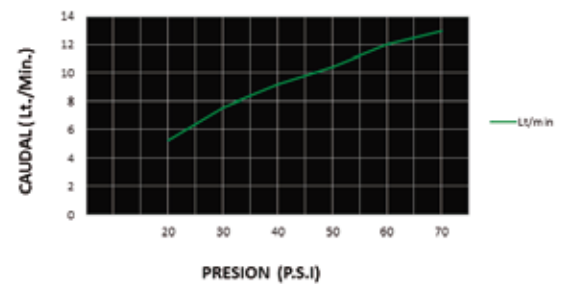

CAUDAL

CONSULTAR LISTA DE PRECIOS EN LA ZONA DE DESCARGA
PARA INFORMACIÓN DE PRECIOS INGRESAR A WWW.VAINSA.COM
O CONTACTARSE A LOS TELÉFONOS: **604 4646**

V01