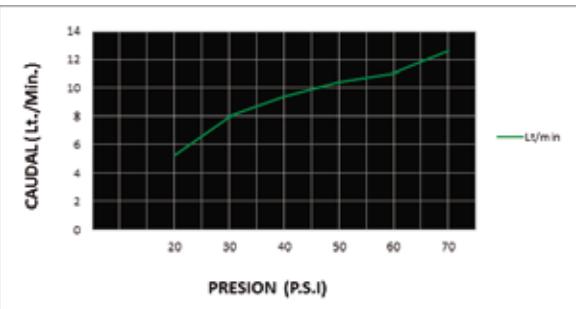

CAUDAL

CONSULTAR LISTA DE PRECIOS EN LA ZONA DE DESCARGA
PARA INFORMACIÓN DE PRECIOS INGRESAR A WWW.VAINSA.COM
O CONTACTARSE A LOS TELÉFONOS: **604 4646**

V01