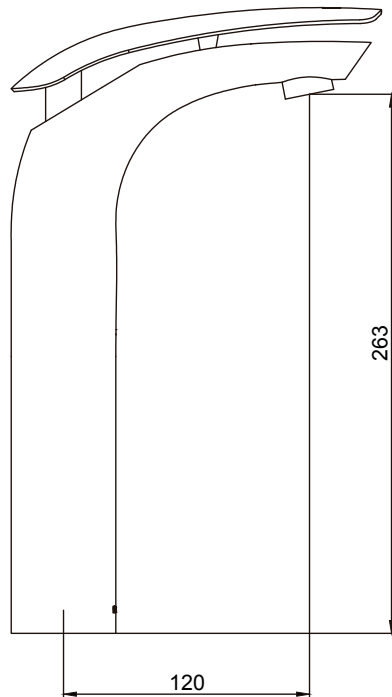

CÓDIGO : 752Z4000

Mezcladora monocomando bajo línea Martini colección Martini.

COLECCION : MARTINI

USO : BAÑO

VAINSA
GRIFERÍA Y SANITARIOS

DESCRIPCIÓN

- » Sistema de cierre kit cerámico Monocomando 35mm.
- » Kit de fijación.
- » Aireador dirigible.
- » Producto con acabado DURACROM único y exclusivo de la marca Vainsa, realza la estética y asegura mantener un fino acabado del producto en el tiempo.
- » Presión adecuada de trabajo: 20 – 70 PSI.
- » Conexión al punto de agua G½".