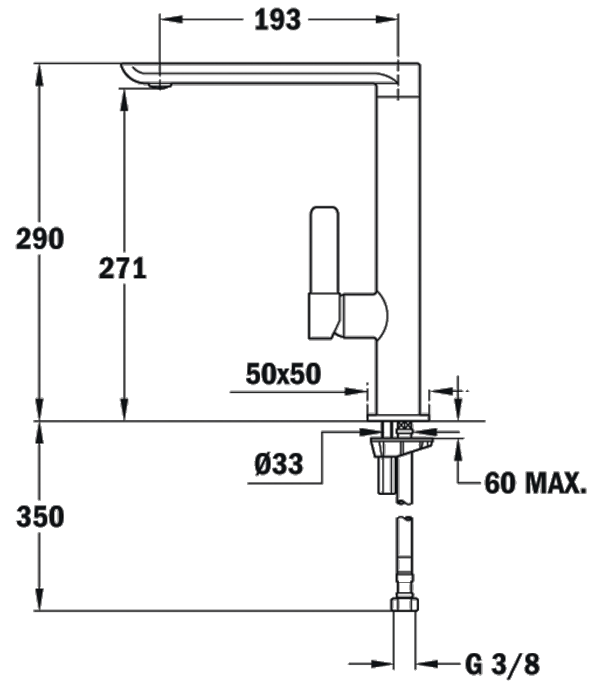

DIMENSIONES

Altura del producto (mm): 290

Anchura del producto (mm):

Profundidad del producto (mm):

Longitud del producto (mm):

Peso del producto (Kg): 2,22

ESPECIFICACIONES TÉCNICAS

MODELOS

Tipo de instalación: Libre instalación

Tipo de caño: Caño alto

Tipo de mando: Single lever