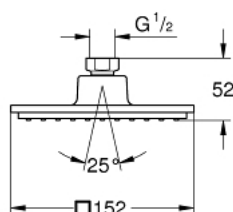

### DESCRIPCIÓN DEL PRODUCTO

- Lluvia
- 152 x 152 mm
- Ducha orientable
- Ángulo de rotación de  $\pm 12^\circ$
- Conexión 1/2"
- **GROHE EcoJoy** limitador de caudal 9,5 l/min
- **GROHE DreamSpray** distribución perfecta del agua por todo el cabezal
- Sistema antical **SpeedClean**
- Conducto interno del agua protegido para mayor durabilidad

### PIEZAS DE REPUESTO

1: Junta (Número de pedido 0138900M)

2: Filtro (Número de pedido 0676800M)