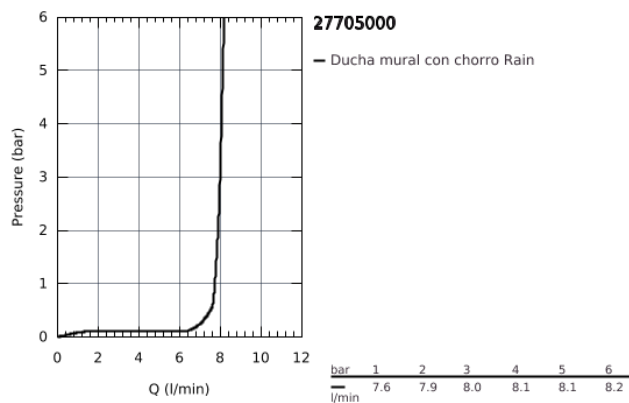

### DESCRIPCIÓN DEL PRODUCTO

- Lluvia
- 152 x 152 mm
- Ducha orientable
- Ángulo de rotación de  $\pm 12^\circ$
- Conexión 1/2"
- **GROHE EcoJoy** limitador de caudal 9,5 l/min
- **GROHE DreamSpray** distribución perfecta del agua por todo el cabezal
- Sistema antical **SpeedClean**
- Conducto interno del agua protegido para mayor durabilidad

### PIEZAS DE REPUESTO

1: Junta (Número de pedido 0138900M)

2: Filtro (Número de pedido 0676800M)