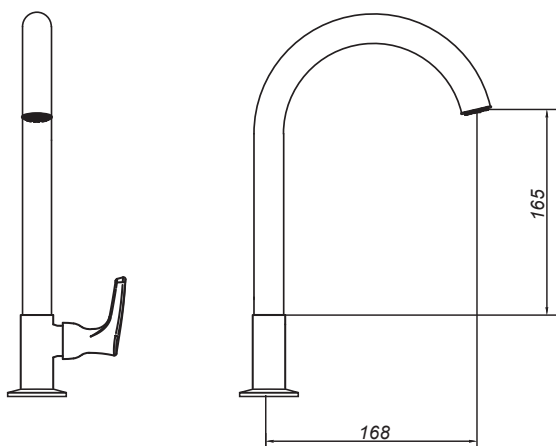

CÓDIGO : M05R4B00

VAINSA LLAVE LAVADERO BAR CON PICO B
PORTOFINO DURACROM

COLECCION : PORTOFINO
USO : COCINA

VAINSA
GRIFERÍA Y SANITARIOS

DESCRIPCIÓN

- » Vástago con sistema CIERRE ETERNO exclusivo de Vainsa (para disco cerámico 1/2" y 3/8" - 1/4 de giro) que previene fugas o filtraciones no deseadas.
- » Cuerpo giratorio con diseño ergonómico a 90 grados, optimiza el funcionamiento y desplazamiento en la FOSA o CUENCO
- » Producto con acabado DURACROM exclusivo de Vainsa, asegura la estética y acabado del producto con el paso del tiempo
- » Aireador Antivandalico con protección anti cal y rejilla intetna en acero inoxidable que retiene partículas de gran tamaño, característico chorro aireado, suave y sin salpicaduras.
- » Presión adecuada de trabajo: 20 – 70 PSI
- » Conexión al punto de agua de G 1/2"

MATERIAL

- » Cuerpo de bronce estampado con exclusivo acabado DURACROM
- » Pico "B" en acero inoxidable con exclusivo acabado DURACROM
- » Palanca Leva metálica con exclusivo acabado DURACROM
- » Espárrago de conexión a la pared en acero inoxidable DURACROM
- » Casquillo para alojamiento para aireador en bronce con exclusivo acabado DURACROM