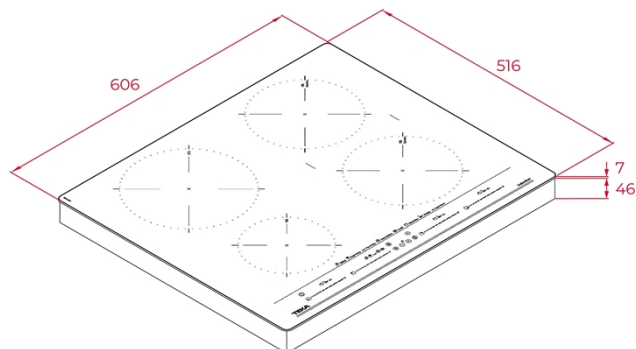

# ITC 64630 BK MST PLACA DE INDUCCIÓN MASTERSENSE 60CM

Easy  
installation

Seguridad por  
Termopar  
integrada

MultiSlider

Función Power

Función Power  
Plus

DESCRIPCIÓN

PLACA DE INDUCCIÓN MASTERSENSE 60CM

GAMA

Total

COLORES

REFERENCIA

REF. 112500023  
EAN. 8434778011739

**CARACTERÍSTICAS**

Marco metálico Slim  
Touch Control Multislíder Pro con sensores acústicos y bloqueo de seguridad (uno para cada placa de cocción)  
Función Synchro: cocción simultánea de las dos zonas de Ø180 mm  
Función Power Plus  
Función STOP & GO  
Programador del tiempo de cocción hasta 99 minutos con avisador acústico (posibilidad de programar todas las placas a la vez)  
Programador del tiempo de cocción hasta 99 minutos con avisador acústico (posibilidad de programar todas las placas a la vez)  
Función Mute  
Detector de recipientes  
Funciones especiales de cocción iCooking: iQuick Boiling, simmering, melting y mantenimiento de calor  
Sistema de optimización del recipiente  
Función limitación potencia  
Indicadores de calor residual  
Potencia nominal máxima: 7.400 W

## DIMENSIONES

Altura del producto (mm): 53  
Anchura del producto (mm):  
606  
Profundidad del producto  
(mm): 516  
Longitud del producto (mm):  
Peso del producto (Kg): 10,7

### MEDIDAS DE AJUSTE

Built-in Ancho (mm): 560  
Incorporado en profundidad (mm): 490  
Incorporado Altura (mm): 46