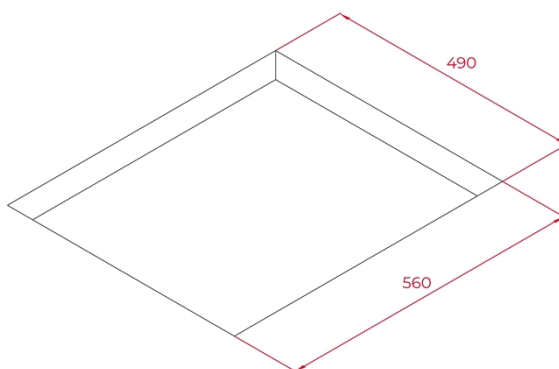

# ITC 64630 BK MST PLACA DE INDUCCIÓN MASTERSENSE 60CM

Easy  
installation

Seguridad por  
Termopar  
integrada

MultiSlider

Función Power

Función Power  
Plus

DESCRIPCIÓN

PLACA DE INDUCCIÓN MASTERSENSE 60CM

GAMA

Total

COLORES

REFERENCIA

REF. 112500023  
EAN. 8434778011739

**CARACTERÍSTICAS**

Marco metálico Slim  
Touch Control Multislíder Pro con sensores acústicos y bloqueo de seguridad (uno para cada placa de cocción)  
Función Synchro: cocción simultánea de las dos zonas de Ø180 mm  
Función Power Plus  
Función STOP & GO  
Programador del tiempo de cocción hasta 99 minutos con avisador acústico (posibilidad de programar todas las placas a la vez)  
Programador del tiempo de cocción hasta 99 minutos con avisador acústico (posibilidad de programar todas las placas a la vez)  
Función Mute  
Detector de recipientes  
Funciones especiales de cocción iCooking: iQuick Boiling, simmering, melting y mantenimiento de calor  
Sistema de optimización del recipiente  
Función limitación potencia  
Indicadores de calor residual  
Potencia nominal máxima: 7.400 W

## DIMENSIONES

Altura del producto (mm): 53  
Anchura del producto (mm):  
606  
Profundidad del producto  
(mm): 516  
Longitud del producto (mm):  
Peso del producto (Kg): 10,7

### MEDIDAS DE AJUSTE

Built-in Ancho (mm): 560  
Incorporado en profundidad (mm): 490  
Incorporado Altura (mm): 46