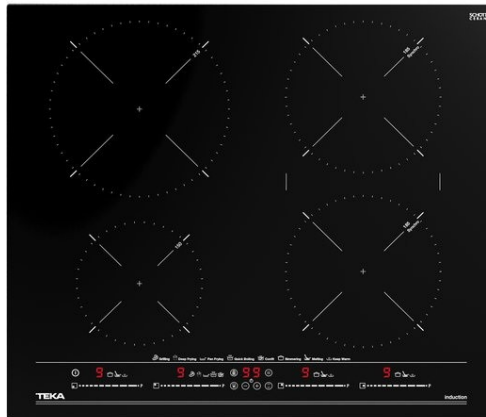

# ITC 64630 BK MST PLACA DE INDUCCIÓN MASTERSENSE 60CM

Easy  
installation

Seguridad por  
Termopar  
integrada

MultiSlider

Función Power

Función Power  
Plus

DESCRIPCIÓN

PLACA DE INDUCCIÓN MASTERSENSE 60CM

GAMA

Total

COLORES

REFERENCIA

REF. 112500023  
EAN. 8434778011739

**CARACTERÍSTICAS**

Marco metálico Slim  
Touch Control Multislíder Pro con sensores acústicos y bloqueo de seguridad (uno para cada placa de cocción)  
Función Synchro: cocción simultánea de las dos zonas de Ø180 mm  
Función Power Plus  
Función STOP & GO  
Programador del tiempo de cocción hasta 99 minutos con avisador acústico (posibilidad de programar todas las placas a la vez)  
Programador del tiempo de cocción hasta 99 minutos con avisador acústico (posibilidad de programar todas las placas a la vez)  
Función Mute  
Detector de recipientes  
Funciones especiales de cocción iCooking: iQuick Boiling, simmering, melting y mantenimiento de calor  
Sistema de optimización del recipiente  
Función limitación potencia  
Indicadores de calor residual  
Potencia nominal máxima: 7.400 W

## DIMENSIONES

Altura del producto (mm): 53  
Anchura del producto (mm):  
606  
Profundidad del producto  
(mm): 516  
Longitud del producto (mm):  
Peso del producto (Kg): 10,7

### MEDIDAS DE AJUSTE

Built-in Ancho (mm): 560  
Incorporado en profundidad (mm): 490  
Incorporado Altura (mm): 46