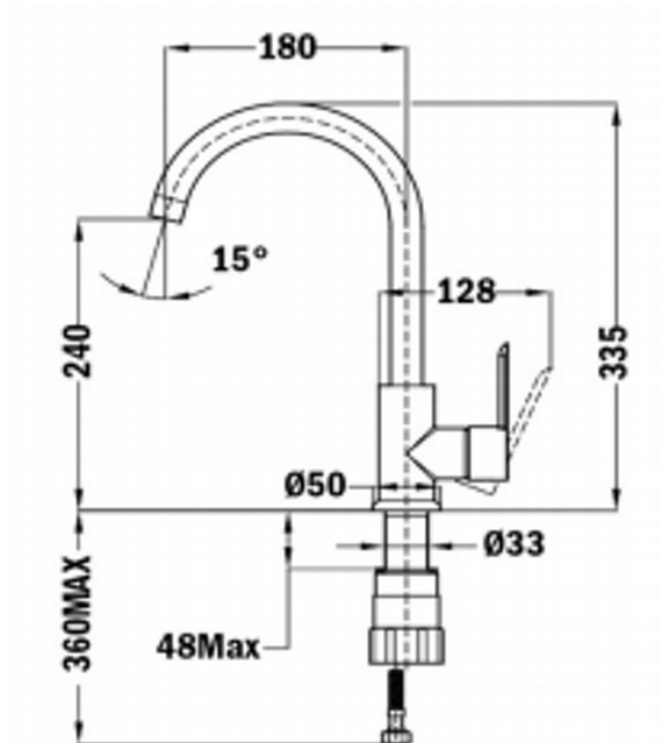

PRINCIPALES CARACTERÍSTICAS

| | |
|--------------------------------|------------------------|
| • Material: | ACERO INOXIDABLE 18/10 |
| • Acabado: | PULIDO |
| • Instalación: | EMPOTRAR |
| • Base de mueble: | 60 CM MÍNIMO |
| • Tipo de lavaderos: | 1 CUBETA |
| • Posición del escurridor: | - |
| • Número de agujeros: | - |
| • Tipo de válvula: | 3½" |
| • Rebose: | RECTANGULAR |
| • Espesor de acero, mm: | 1.0 |
| • Ancho, mm: | 540 |
| - Fondo, mm: | 440 |
| • Poza principal, Ancho mm: | 500 |
| - Fondo, mm: | 400 |
| - Alto, mm: | 200 |
| • Poza secundaria - Ancho, mm: | - |
| - Fondo, mm: | - |
| - Alto, mm: | - |
| • Poza auxiliar: | - |

COLORES

REFERENCIA

REF. 539150280
EAN. 8413509218418

TEKA

IN 915

CARACTERÍSTICAS

Caño alto giratorio
Cartucho de 35 mm
Cartucho de discos cerámicos de alta resistencia
Preciso control de la temperatura
Mayor suavidad en el manejo
Aireador anti-calcáreo con caudal limitado a 5 l/min
Latiguillos flexibles certificados de 1/2" de alta resistencia
Sistema de fijación rápida Easy-Quick

DIMENSIONES

Altura del producto (mm): 335

Anchura del producto (mm):

Profundidad del producto
(mm):

Longitud del producto (mm):

Peso del producto (Kg): 1,3

ESPECIFICACIONES TÉCNICAS

MODELOS