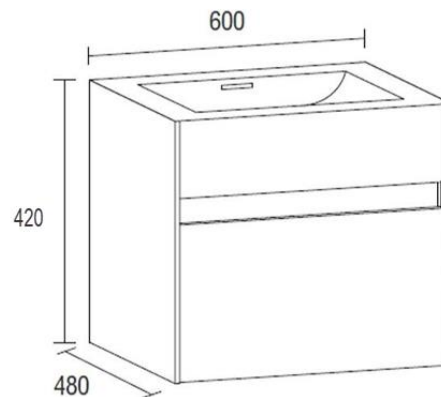

GARANTÍA

1 año (Defectos de fabricación)

LIMPIEZA, MANTENIMIENTO Y PRECAUCIONES

1) Para la limpieza diaria de este mueble, lo más recomendable es usar un paño suave y agua normal. En ningún momento se deben usar químicos como acetona o amoníaco y está totalmente prohibido aplicar soluciones que contengan formol cuando se quiera limpiar y esterilizar.
2) Los rasguños y rayones, producidos en la superficie del producto, pueden ser pulidos únicamente con papel lija mojado #2000 o #2500. Para mantener el brillo use crema dental y frote con un paño suave.
3) Evite daños a la integridad de la superficie del mueble a causa de utensilios duros o cortantes.
4) Prevenga el contacto con fuentes de temperatura mayor a 70°C para evitar quemaduras.