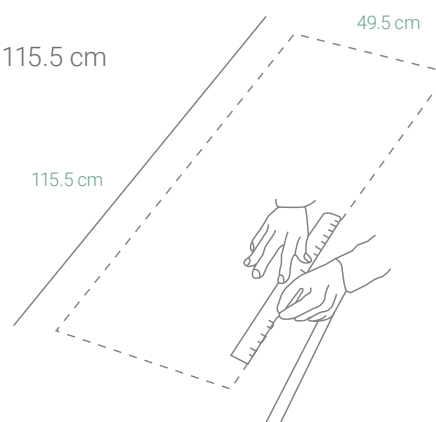

## CARACTERÍSTICAS GENERALES

Material: CRISTADUR® (Cuarzo)  
 Color: Bronze  
 Espesor: 5 mm  
 Peso: 17 kg  
 Dimensiones de lavadero: 50 x 116 cm  
 Dimensiones de la poza grande: 37.8 x 43 x 19.5 cm  
 Dimensiones de la poza pequeña: 32.4 x 34.7 x 17 cm  
 Garantía: 15 años  
 Origen: Alemania

## ESQUEMA DE INSTALACIÓN (CORTE)

**Sobreponer**  
 48 x 114 cm

**Al ras**  
 49.5 x 115.5 cm

Recuerda considerar que, de acuerdo a la **NORMA EM.040, del REGLAMENTO NACIONAL DE EDIFICACIONES DECRETO SUPREMO N° 011-2006- VIVIENDA**, en su capítulo 4, referido a las llaves de paso, en las cocinas, la grifería debe estar ubicada entre 90 cm y 110 cm sobre el nivel del piso y entre 10 cm y 20 cm del costado de la cocina. En las cocinas con muebles modulares, no se permitirá la llave de paso oculta detrás de puertas o cajones de estos muebles. Cuando la llave de paso quede embutida en la pared, no deberá presentar problemas para su lubricación.