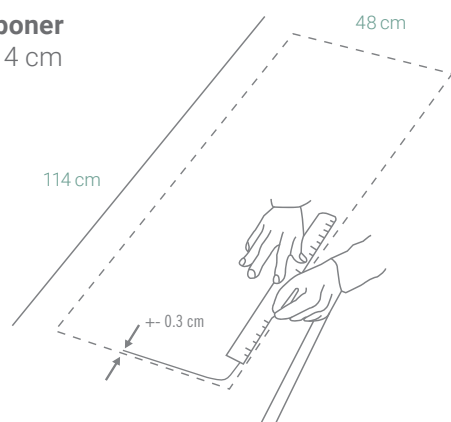

ESQUEMA DE INSTALACIÓN (CORTE)

Sobreponer
48 x 114 cm