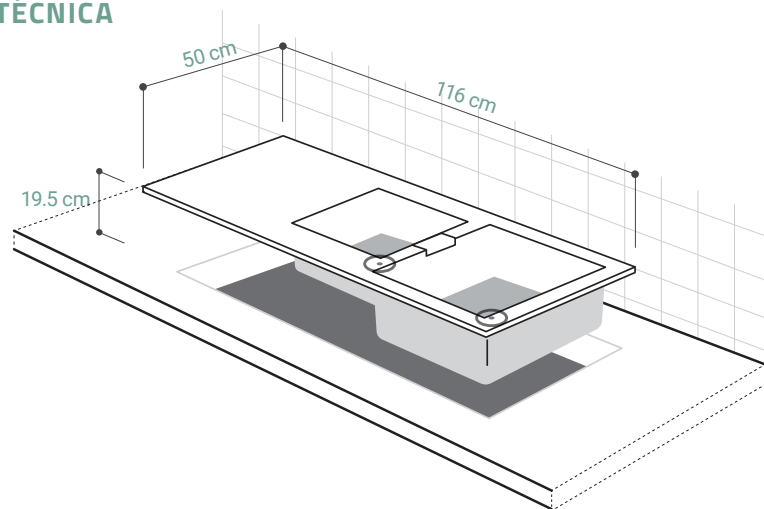

INFORMACIÓN TÉCNICA

Lavadero