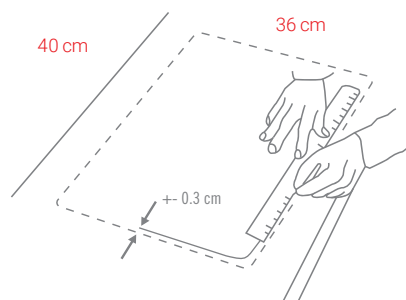

MODELO

DURAINOX

Código: 0890370304

CARACTERÍSTICAS GENERALES

Material: Acero Inoxidable 430
 Color / Acabado: Plateado / Satinado
 Espesor: 0.6 mm
 Peso: 2.5 kg
 Dimensiones de lavadero: 46 x 89 cm
 Dimensiones de la poza: 36 x 40 x 15 cm
 Garantía: Permanente
 Origen: Perú

ACCESORIOS INCLUIDOS

Desagüe Redondo 3½"
 Código: 1080120000

Trampa PVC Tipo P 1½"
 Código: 1080100000

INFORMACIÓN TÉCNICA

Lavadero

ESQUEMA DE INSTALACIÓN (CORTE)

Sobreponer

36 x 40 cm

Recuerda considerar que, de acuerdo a la **NORMA EM.040, del REGLAMENTO NACIONAL DE EDIFICACIONES DECRETO SUPREMO N° 011-2006- VIVIENDA**, en su capítulo 4, referido a las llaves de paso, en las cocinas, la grifería debe estar ubicada entre 90 cm y 110 cm sobre el nivel del piso y entre 10 cm y 20 cm del costado de la cocina. En las cocinas con muebles modulares, no se permitirá la llave de paso oculta detrás de puertas o cajones de estos muebles. Cuando la llave de paso quede embutida en la pared, no deberá presentar problemas para su lubricación.