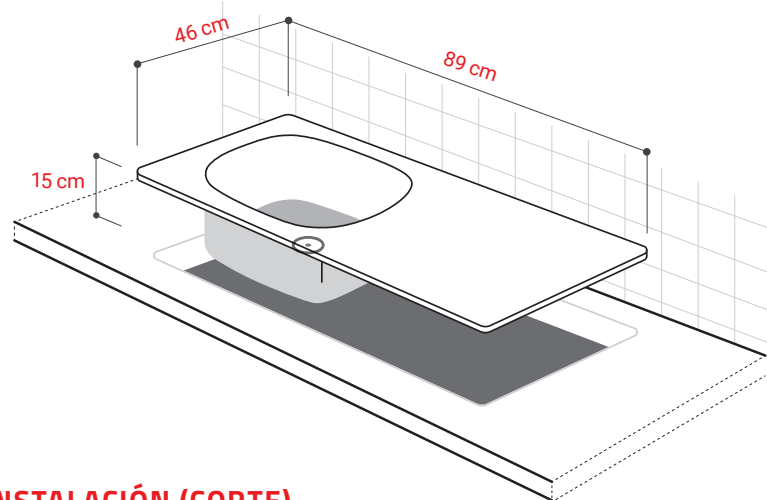

MODELO

DURAINOX

Código: 0890370304

CARACTERÍSTICAS GENERALES

Material: Acero Inoxidable 430
 Color / Acabado: Plateado / Satinado
 Espesor: 0.6 mm
 Peso: 2.5 kg
 Dimensiones de lavadero: 46 x 89 cm
 Dimensiones de la poza: 36 x 40 x 15 cm
 Garantía: Permanente
 Origen: Perú

ACCESORIOS INCLUIDOS

Desagüe Redondo 3½"
 Código: 1080120000

Trampa PVC Tipo P 1½"
 Código: 1080100000

INFORMACIÓN TÉCNICA

Lavadero

ESQUEMA DE INSTALACIÓN (CORTE)

Sobreponer

36 x 40 cm

Recuerda considerar que, de acuerdo a la **NORMA EM.040, del REGLAMENTO NACIONAL DE EDIFICACIONES DECRETO SUPREMO N° 011-2006- VIVIENDA**, en su capítulo 4, referido a las llaves de paso, en las cocinas, la grifería debe estar ubicada entre 90 cm y 110 cm sobre el nivel del piso y entre 10 cm y 20 cm del costado de la cocina. En las cocinas con muebles modulares, no se permitirá la llave de paso oculta detrás de puertas o cajones de estos muebles. Cuando la llave de paso quede embutida en la pared, no deberá presentar problemas para su lubricación.