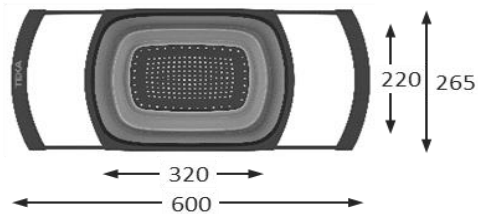

PRINCIPALES CARACTERÍSTICAS

- Material: PP / TPR
- Acabado: Gris oscuro / Gris claro
- Dimensiones Totales
 - Longitud, mm: 390 / 600
 - Ancho, mm: 265
 - Alto, mm: 43 / 125
- Dimensiones Interiores
 - Longitud, mm: 320
 - Ancho, mm: 220
- Capacidad, litros: 6

INFORMACIÓN LOGÍSTICA

DATOS INDIVIDUALES

- Packaging: BOLSA DE PLÁSTICO
- Peso Bruto, Kg: 0.55
- Peso Neto, Kg: 0.54
- Volumen (M3): 0.0046
- Altura, mm: 270
- Ancho, mm: 395
- Profundidad, mm: 43

DATOS MASTER PACK:

- Unidades por caja: 10
- Packaging: CAJA DE CARTÓN
- Peso Bruto, Kg: 6.3
- Peso Neto, Kg: 5.5
- Volumen (M3): 0.0507
- Altura, mm: 275
- Ancho, mm: 405
- Profundidad, mm: 455

- MOQ, unidades: 10

INFORMACIÓN ADICIONAL