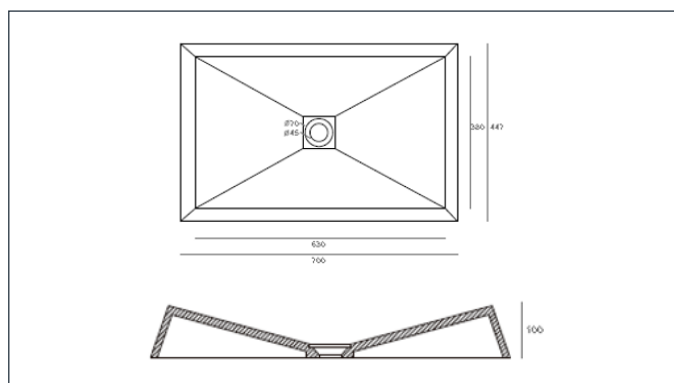

LAVAMANOS VESSEL

TREND

DESCRIPCIÓN:

Los lavamanos Vessel incorporan diseños elegantes y vanguardistas. Los diversos modelos manejan una composición muy decorativa de líneas rectas u orgánicas, pensadas para dar al ambiente un aire artístico y exclusivo.

INFORMACIÓN TÉCNICA

Modelo:
Rectangular.

Material del producto:
Concreto.

Garantía:
De por vida en cerámica vit.

Dimensiones:
700*447*100 (mm).

Grifería recomendada:
Cuello alto.

Cumple con normas:
ASME/ANSI A112.19.2.