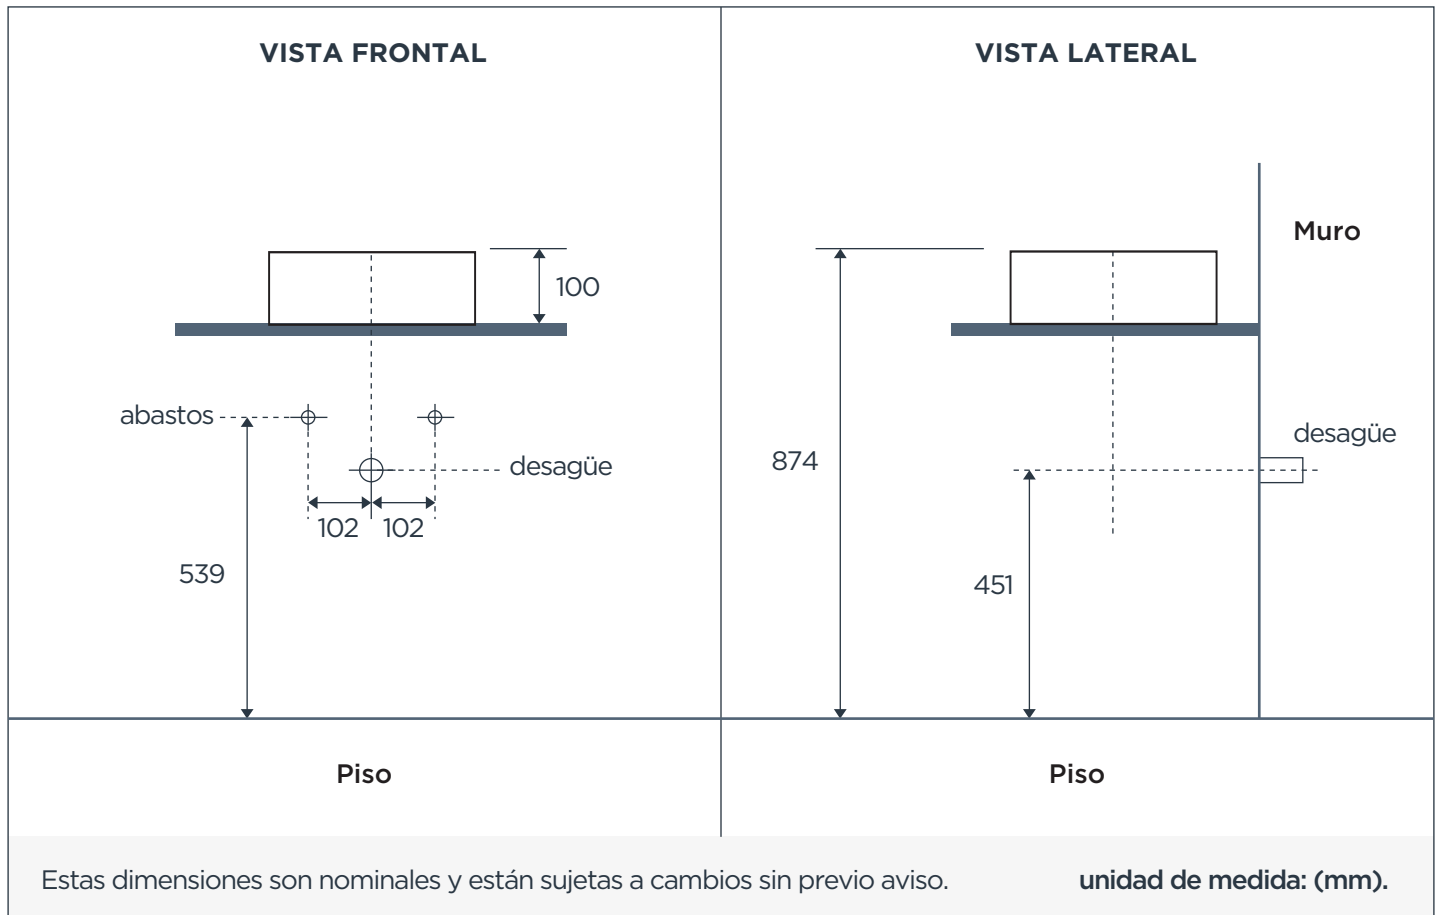

LAVAMANOS VESSEL

TREND

DESCRIPCIÓN:

Los lavamanos Vessel incorporan diseños elegantes y vanguardistas. Los diversos modelos manejan una composición muy decorativa de líneas rectas u orgánicas, pensadas para dar al ambiente un aire artístico y exclusivo.

INFORMACIÓN TÉCNICA

Modelo:
Rectangular.

Material del producto:
Concreto.

Garantía:
De por vida en cerámica vit.

Dimensiones:
700*447*100 (mm).

Grifería recomendada:
Cuello alto.

Cumple con normas:
ASME/ANSI A112.19.2.

Color:
Gris.

Peso:
Neto: 13 Kg./ Bruto: 14 Kg.

DIAGRAMA TÉCNICO

LIMPIEZA & MANTENIMIENTO

- No usar esponjas, cepillos o polvos abrasivos para la limpieza.
- Evite golpear el lavamanos con objetos pesados o herramientas contundentes, ya que estos pueden fracturar el esmaltado o despicar el material.
- Realizar la limpieza diaria del lavamanos con una solución de agua tibia y jabón neutro.