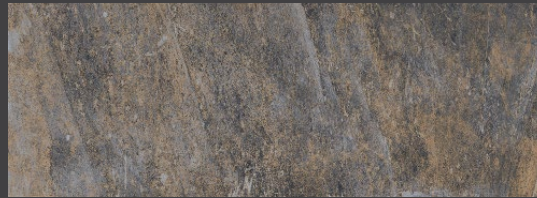

TECNOLOGÍA  
**ÚNICA**

DALGRES

**Everstone**

 daltile®

Multicolor ZES3  
18 X 50 cm

Dark Gray ZES4  
18 X 50 cm

### Recomendación de boquillas

SKU	Boquilla
Multicolor ZES3	◀ Platino
Dark Gray ZES4	◀ Platino

Se recomienda un desfase no mayor al 25% del largo de la pieza.