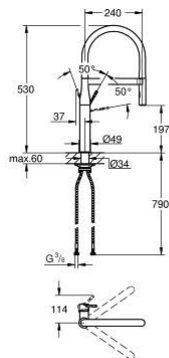

30 294 DL0 ESSENCE MONOMANDO DE FREGADERO 1/2"

DESCRIPCIÓN DEL PRODUCTO

- Color: Brushed warm sunset (Cobre cepillado)
- GROHE Long-Life acabado duradero
- GROHE SilkMove Cartucho de discos cerámicos 28 mm
- Restrictor de caudal
- Con limitador de temperatura integrado
- Fregadero Profesional
- con flexo higiénico de santoprene GROHFlex cocina
- Inversor: chorro laminar/ chorro concentrado Jet SpeedClean
- Retorno automático del chorro de agua a chorro laminar
- Teleducha metálica
- GROHE Acoplamiento magnético que garantiza una retracción fácil y un acoplamiento suave de la teleducha hasta la posición inicial
- Caño giratorio

- Giratorio 360°;
- Válvula anti-retorno
- Con conexiones flexibles
- set de fijación metálico