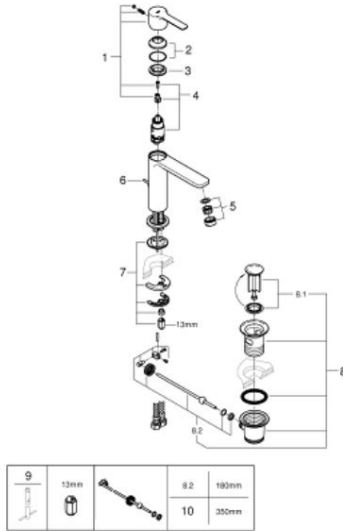

32 114 AL1 MEZCLADOR MONOMANDO LAVABO LINEARE 1/2"

TAMAÑO S

DESCRIPCIÓN DEL PRODUCTO

- Color: grafito duro cepillado
- instalación con un solo orificio
- palanca metálica
- Cartucho cerámico GROHE SilkMove de 28 mm
- con limitador de temperatura
- Acabado GROHE de larga duración
- Mousseur GROHE Water Saving SpeedClean 5,7 l/min
- Sistema de instalación GROHE FastFixation Plus
- juego de desagüe automático de 1 1/4"
- mangueras de conexión flexibles

32 114 AL1 MEZCLADOR MONOMANDO LAVABO LINEARE 1/2"

TAMAÑO S

REPUESTOS, marzo 2019 – SpareParts.validDate.now

- 1: Palanca (Nº de pedido 46980AL0)
- 2: Tapa (n.º de pedido 46581AL0)
- 3: Anillo de montaje (Nº de pedido 07419000)
- 4: Cartucho (n.º de pedido 46580000)
- 5: Mousseur (Nº de pedido 48159AL0)
- 6: Varilla emergente (n.º de pedido 46739AL0)
- 7: Conjunto de fijación del vástago (Nº de pedido 46645000)
- 8: Juego de desagüe 1 1/4" (Nº de pedido 28910AL0)
- 8.1: Enchufe (Nº de pedido 07182AL0)
- 8.2: Varilla excéntrica (Nº de pedido 07052000)
- 9: Llave de montaje (Nº de pedido 19017000)\*
- 10: Varilla excéntrica (Nº de pedido 07341000)\*