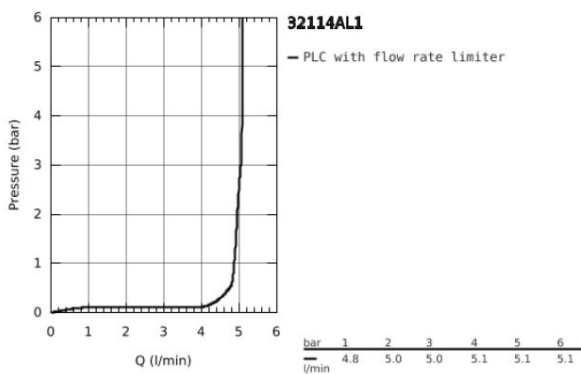

32 114 AL1 MEZCLADOR MONOMANDO LAVABO LINEARE 1/2"

TAMAÑO S

DESCRIPCIÓN DEL PRODUCTO

- Color: grafito duro cepillado
- instalación con un solo orificio
- palanca metálica
- Cartucho cerámico GROHE SilkMove de 28 mm
- con limitador de temperatura
- Acabado GROHE de larga duración
- Mousseur GROHE Water Saving SpeedClean 5,7 l/min
- Sistema de instalación GROHE FastFixation Plus
- juego de desagüe automático de 1 1/4"
- mangueras de conexión flexibles

32 114 AL1 MEZCLADOR MONOMANDO LAVABO LINEARE 1/2"

TAMAÑO S

REPUESTOS, marzo 2019 – SpareParts.validDate.now

- 1: Palanca (Nº de pedido 46980AL0)
- 2: Tapa (n.º de pedido 46581AL0)
- 3: Anillo de montaje (Nº de pedido 07419000)
- 4: Cartucho (n.º de pedido 46580000)
- 5: Mousseur (Nº de pedido 48159AL0)
- 6: Varilla emergente (n.º de pedido 46739AL0)
- 7: Conjunto de fijación del vástago (Nº de pedido 46645000)
- 8: Juego de desagüe 1 1/4" (Nº de pedido 28910AL0)
- 8.1: Enchufe (Nº de pedido 07182AL0)
- 8.2: Varilla excéntrica (Nº de pedido 07052000)
- 9: Llave de montaje (Nº de pedido 19017000)\*
- 10: Varilla excéntrica (Nº de pedido 07341000)\*