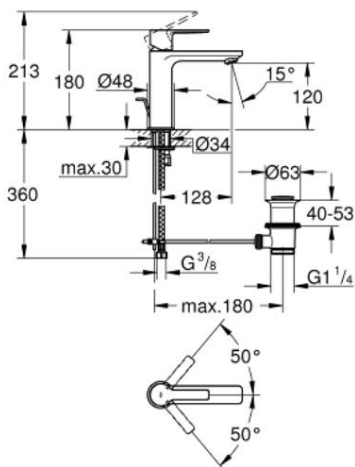

32 114 AL1 MEZCLADOR MONOMANDO LAVABO LINEARE 1/2"

TAMAÑO S

DESCRIPCIÓN DEL PRODUCTO

- Color: grafito duro cepillado
- instalación con un solo orificio
- palanca metálica
- Cartucho cerámico GROHE SilkMove de 28 mm
- con limitador de temperatura
- Acabado GROHE de larga duración
- Mousseur GROHE Water Saving SpeedClean 5,7 l/min
- Sistema de instalación GROHE FastFixation Plus
- juego de desagüe automático de 1 1/4"
- mangueras de conexión flexibles

32 114 AL1 MEZCLADOR MONOMANDO LAVABO LINEARE 1/2"

TAMAÑO S

REPUESTOS, marzo 2019 – SpareParts.validDate.now

- 1: Palanca (Nº de pedido 46980AL0)
- 2: Tapa (n.º de pedido 46581AL0)
- 3: Anillo de montaje (Nº de pedido 07419000)
- 4: Cartucho (n.º de pedido 46580000)
- 5: Mousseur (Nº de pedido 48159AL0)
- 6: Varilla emergente (n.º de pedido 46739AL0)
- 7: Conjunto de fijación del vástago (Nº de pedido 46645000)
- 8: Juego de desagüe 1 1/4" (Nº de pedido 28910AL0)
- 8.1: Enchufe (Nº de pedido 07182AL0)
- 8.2: Varilla excéntrica (Nº de pedido 07052000)
- 9: Llave de montaje (Nº de pedido 19017000)\*
- 10: Varilla excéntrica (Nº de pedido 07341000)\*