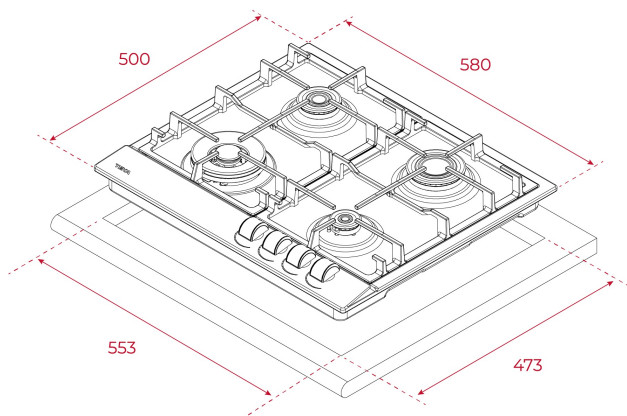

TEKA**TOTAL GSC 64320 SB**

Encimera GSC 75330 SB IX (CL)

Autoencendido
integradoSeguridad
por
Termopar
integrada

REFERENCIA

REF: 112610064

EAN: 8434778023015

CARACTERÍSTICAS

Placa de gas

Panel de control mecánico frontal con diseño ergonómico

4 zonas de cocción

1 quemador de doble corona, 4.00 kw

1 quemador rápido , 2.80 kw

1 quemador semirápido, 1.75 kw

1 quemador auxiliar, 1 kw

Superficie de acero inoxidable

Encendido automático

Sistema de seguridad de bloqueo automático

Rejillas de hierro fundido

Potencia nominal máxima Gas 9,550 W

DIMENSIONES

Altura del producto (mm): 85**Anchura del producto (mm):** 580**Profundidad del producto (mm):** 500**Longitud del producto (mm):****Peso del producto (Kg):** 8,75