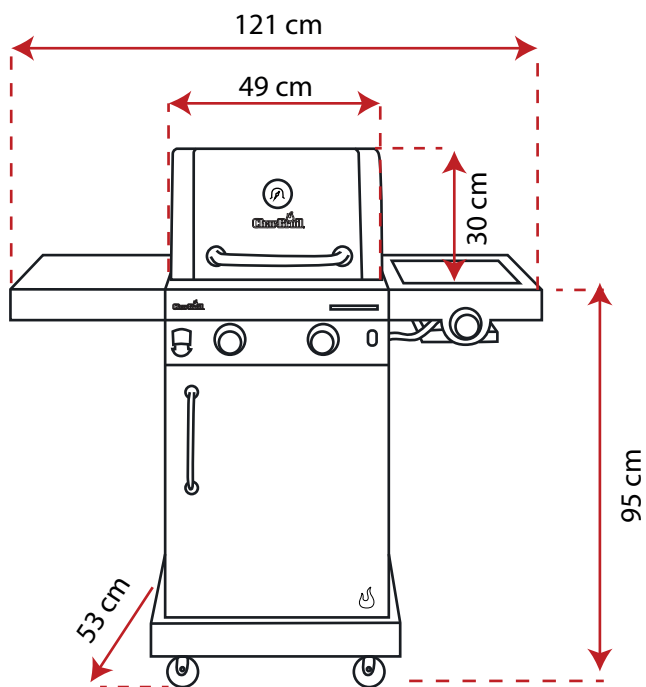

PARRILLA TRU-INFRARED™ 2 QUEMADORES PRO

Diseño elegante de acero inoxidable, cocina dos veces más rápido que una parrilla a gas tradicional

Referencia

REF: 468962021-VF

Características

- Encendido eléctrico, con botón interruptor Surefire™.
- Rejillas recubiertas de porcelana: resistentes a la corrosión y fáciles de limpiar.
- 2 quemadores.
- Medidor de temperatura montado en tapa, para un mejor control de calor.
- 1 puerta delantera.
- Estante lateral plegable.
- Bandeja para recolección de grasa, facilita limpieza.
- 1 quemador lateral.
- Sellador lateral
- Abrelatas integrado.
- Ruedas para alto uso, mejora estabilidad y movilidad.
- Espacio para guardar accesorios.
- Modernas perillas cromadas con iluminación led roja.
- Incluye válvula Repsol y funda.

Dimensiones

Alto: 128 cm

Ancho: 123 cm

Profundidad: 56.5 cm

Colores

Plateado