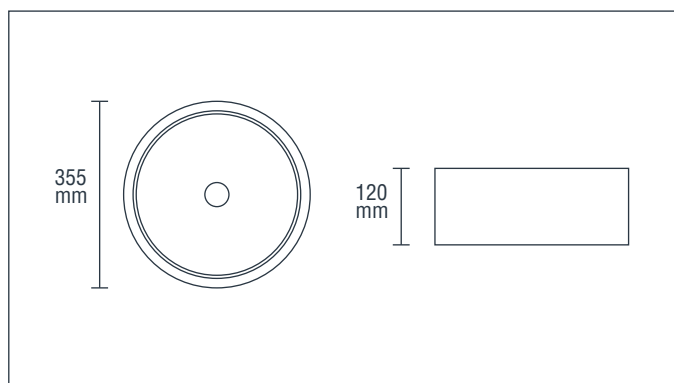

### INFORMACIÓN TÉCNICA

**Modelo:**  
Redondo.

**Material del producto:**  
Cerámica.

**Garantía:**  
De por vida en piedra natural.

**Dimensiones:**  
355\*355\*120 (mm).

**Grifería recomendada:**  
Cuello Alto.

**Color:**  
Gris + Negro.

**Peso:**  
Neto: 9 Kg./ Bruto: 10 Kg.