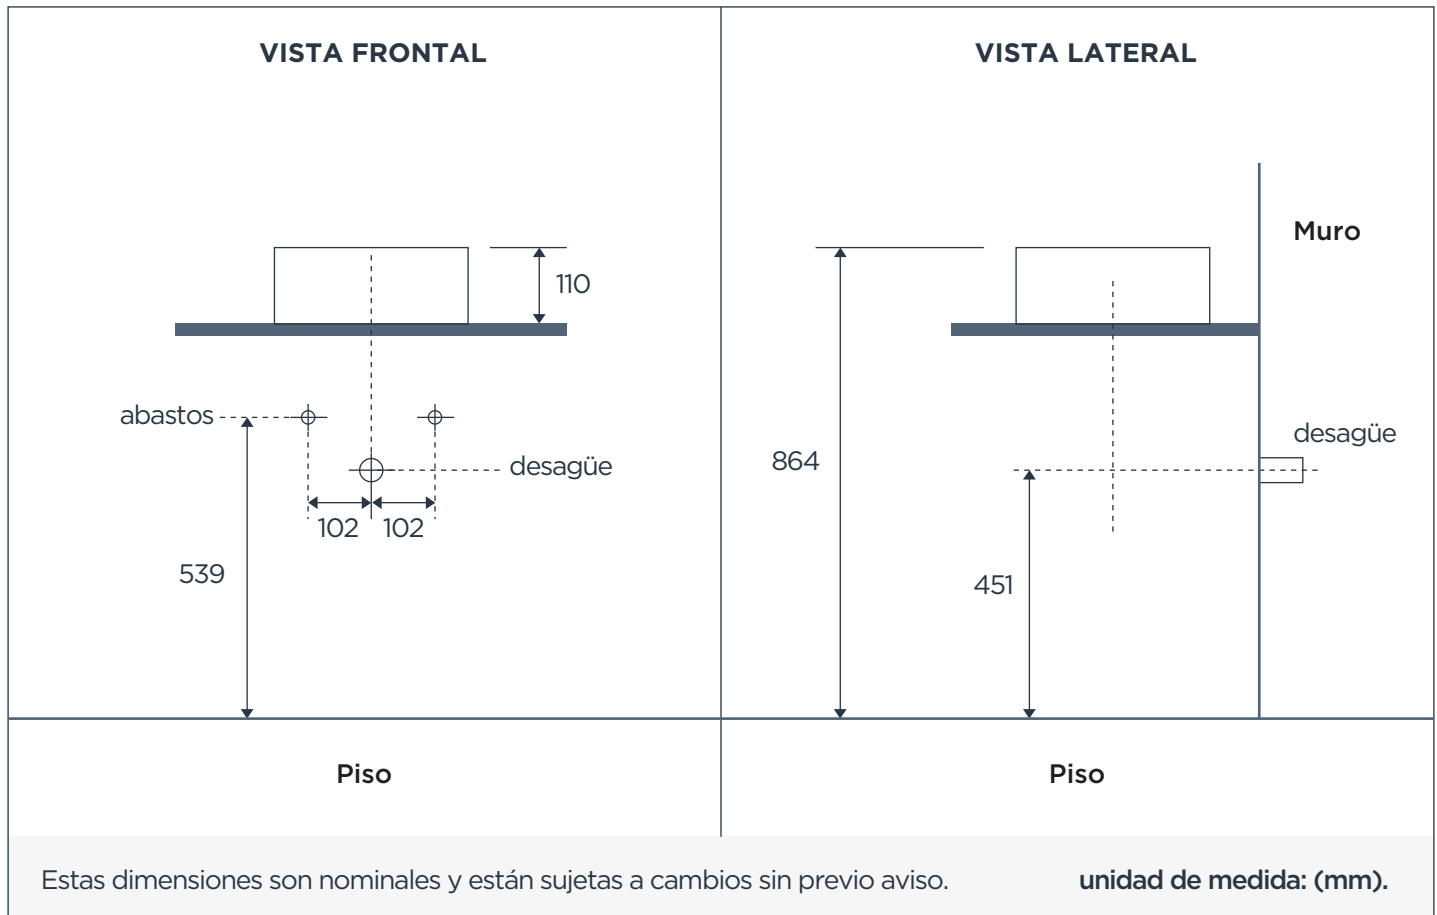

### DESCRIPCIÓN:

Los lavamanos Vessel incorporan diseños elegantes y vanguardistas. Los diversos modelos manejan una composición muy decorativa de líneas rectas u orgánicas, pensadas para dar al ambiente un aire artístico y exclusivo.

### INFORMACIÓN TÉCNICA

**Modelo:**  
Redondo.

**Material del producto:**  
Cerámica.

**Garantía:**  
De por vida en piedra natural.

**Dimensiones:**  
355\*355\*120 (mm).

**Grifería recomendada:**  
Cuello Alto.

**Color:**  
Gris + Negro.

**Peso:**  
Neto: 9 Kg./ Bruto: 10 Kg.

## DIAGRAMA TÉCNICO