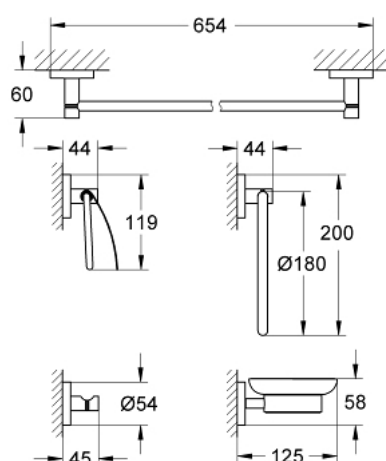

40 344 001 ESSENTIALS CONJUNTO DE ACCESORIOS 5 EN 1

DESCRIPCIÓN DEL PRODUCTO

- Color: cromo
- Material: Metal / vidrio
- Compuesto por:
 - Argolla (40 365 001)
 - Toallero, 600 mm (40 366 001)
 - Colgador (40 364 001)
 - Portarrollos con tapa (40 367 001)
 - Jabonera con soporte (40 444 001)
- Fijación oculta
- GROHE Long-Life acabado duradero
- Adecuado para atornillar (incluidos tornillos y tacos) o pegar (el pegamento 40 915 000 se vende por separado)

40 344 001 **ESSENTIALS CONJUNTO DE ACCESORIOS 5 EN 1**

PIEZAS DE REPUESTO, octubre 2014 – ahora

1: Jabonera (Número de pedido 40368001)