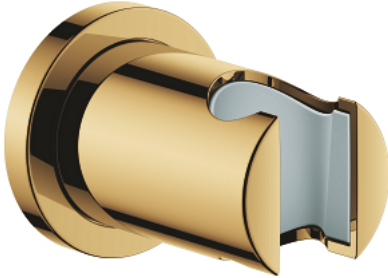

27 074 GL0 RAINSHOWER SOPORTE MURAL

DESCRIPCIÓN DEL PRODUCTO

- Color: Cool sunrise (Oro brillo)
- fijo
- con florón redondo
- GROHE Long-Life acabado duradero