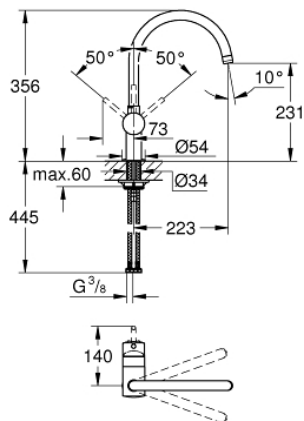

32 917 KS0 MINTA MONOMANDO DE FREGADERO 1/2"

DESCRIPCIÓN DEL PRODUCTO

- Color: velvet black
- GROHE Long-Life acabado duradero
- GROHE SilkMove Cartucho de discos cerámicos 46 mm
- Limitador de caudal ajustable
- Caño tubular giratorio
- Con conexiones flexibles

32 917 KS0 MINTA MONOMANDO DE FREGADERO 1/2"