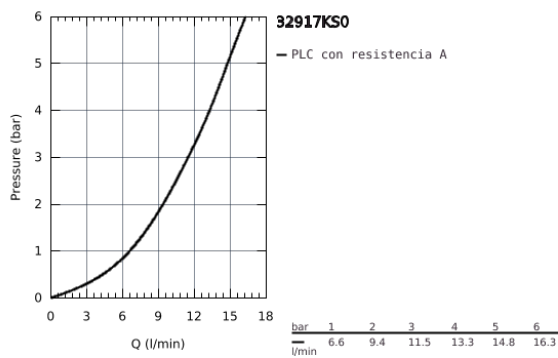

32 917 KS0 MINTA MONOMANDO DE FREGADERO 1/2"

DESCRIPCIÓN DEL PRODUCTO

- Color: velvet black
- GROHE Long-Life acabado duradero
- GROHE SilkMove Cartucho de discos cerámicos 46 mm
- Limitador de caudal ajustable
- Caño tubular giratorio
- Con conexiones flexibles