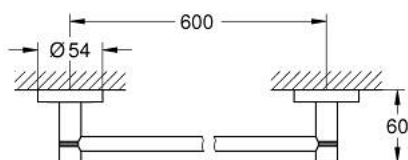

40 366 GL1 ESSENTIALS TOALLERO

DESCRIPCIÓN DEL PRODUCTO

- Color: Cool sunrise (Oro brillo)
- Material: metal
- 654 mm (longitud funcional 600 mm)
- Fijación oculta
- GROHE Long-Life acabado duradero
- Adecuado para atornillar (incluidos tornillos y tacos) o pegar (el pegamento 40 915 000 se vende por separado)