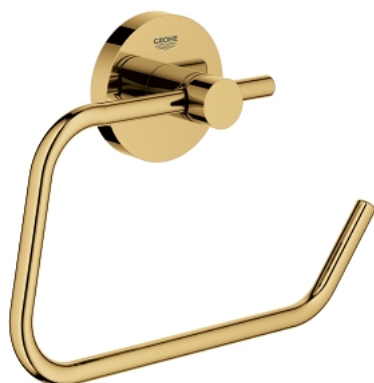

40 689 GL1 ESSENTIALS PORTARROLLOS

DESCRIPCIÓN DEL PRODUCTO

- Color: Cool sunrise (Oro brillo)
- Material: metal
- sin tapa
- Fijación oculta
- GROHE Long-Life acabado duradero
- Adecuado para atornillar (incluidos tornillos y tacos) o pegar (el pegamento 40 915 000 se vende por separado)