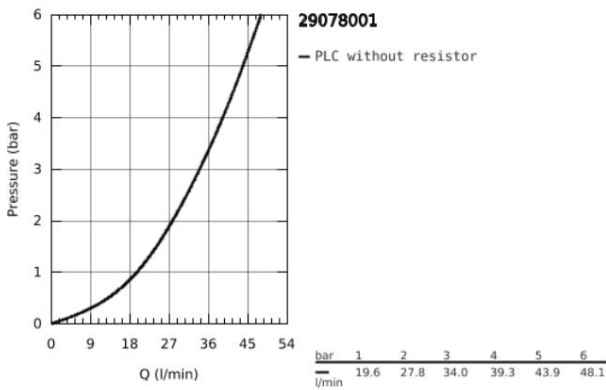

29 078 001 BAUEDGE MEZCLADOR MONOMANDO DE DUCHA 1/2"

DESCRIPCIÓN DEL PRODUCTO

- Color: Cromo
- instalación oculta
- Que consiste en:
 - preparado para la instalación final
 - palanca metálica
 - cuerpo oculto
 - Cartucho cerámico GROHE Long-Life de 46 mm
 - Acabado GROHE de larga duración
 - limitador de caudal ajustable
 - sello de escudo y eje
 - limitador de temperatura opcional (46 375 000)
- Edición profesional