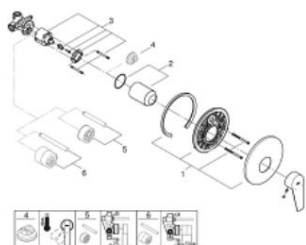

29 078 001 BAUEDGE MEZCLADOR MONOMANDO DE DUCHA 1/2"

DESCRIPCIÓN DEL PRODUCTO

- Color: Cromo
- instalación oculta
- Que consiste en:
 - preparado para la instalación final
 - palanca metálica
 - cuerpo oculto
 - Cartucho cerámico GROHE Long-Life de 46 mm
 - Acabado GROHE de larga duración
 - limitador de caudal ajustable
 - sello de escudo y eje
 - limitador de temperatura opcional (46 375 000)
- Edición profesional

Pure Freude
an Wasser

29 078 001 BAUEDGE MEZCLADOR MONOMANDO DE DUCHA 1/2"

Pure Freude
an Wasser

29 078 001 BAUEDGE MEZCLADOR MONOMANDO DE DUCHA 1/2"

REPUESTOS, Septiembre 2018 – ahora

- 1: Escudo (Repuesto-nr. 46904000)
- 2: Escudo para mango cruzado (Recambio nr. 09038000)
- 3: Cartucho (Recambio n.º 46048000)
- 4: Limitador de temperatura (Recambio n.º 46375000)*
- 5: Juego de extensión (repuesto n.º 46191000)*
- 6: Juego de extensión (repuesto n.º 46343000)*