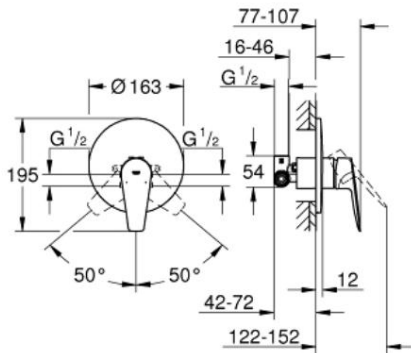

29 078 001 BAUEDGE MEZCLADOR MONOMANDO DE DUCHA 1/2"

DESCRIPCIÓN DEL PRODUCTO

- Color: Cromo
- instalación oculta
- Que consiste en:
 - preparado para la instalación final
 - palanca metálica
 - cuerpo oculto
 - Cartucho cerámico GROHE Long-Life de 46 mm
 - Acabado GROHE de larga duración
 - limitador de caudal ajustable
 - sello de escudo y eje
 - limitador de temperatura opcional (46 375 000)
- Edición profesional

Pure Freude
an Wasser

29 078 001 BAUEDGE MEZCLADOR MONOMANDO DE DUCHA 1/2"

Pure Freude
an Wasser

29 078 001 BAUEDGE MEZCLADOR MONOMANDO DE DUCHA 1/2"

REPUESTOS, Septiembre 2018 – ahora

- 1: Escudo (Repuesto-nr. 46904000)
- 2: Escudo para mango cruzado (Recambio nr. 09038000)
- 3: Cartucho (Recambio n.º 46048000)
- 4: Limitador de temperatura (Recambio n.º 46375000)*
- 5: Juego de extensión (repuesto n.º 46191000)*
- 6: Juego de extensión (repuesto n.º 46343000)*