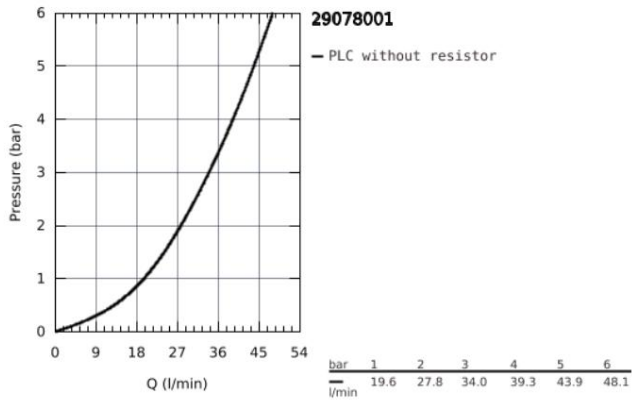

Pure Freude
an Wasser

29 078 001 BAUEDGE MEZCLADOR MONOMANDO DE DUCHA 1/2"