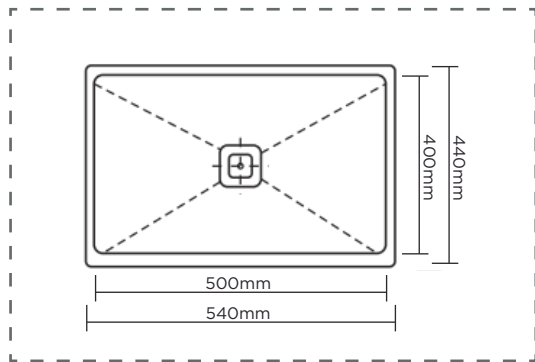

PRESENTACIÓN

DESCRIPCIÓN

- **Cubetas:** 1 cubeta
- **Medidas:** 540x440x200 mm
- **Espesor:** 1.2 mm
- **Desagüe:** 110 mm diámetro
- **Material:** Acero 304
- **Terminación:** Satinada
- **Instalación:** Bajo Cubierta
- **Incluye:** trampa y canastilla gratis
- **Garantía:** 5 años en la poza