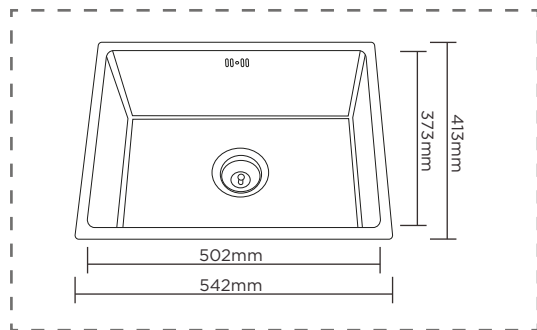

PRESENTACIÓN

DESCRIPCIÓN

- **Cubetas:** 1 cubeta
- **Medidas:** 542x413x200 mm
- **Espesor:** 1.0 mm
- **Desagüe:** 110 mm diámetro
- **Materia:** Acero 304
- **Terminación:** Satinada
- **Instalación:** Bajo Cubierta y Sobre Cubierta
- **Incluye:** desagüe, canastilla y cesta
- **Garantía:** 1 año para óxido