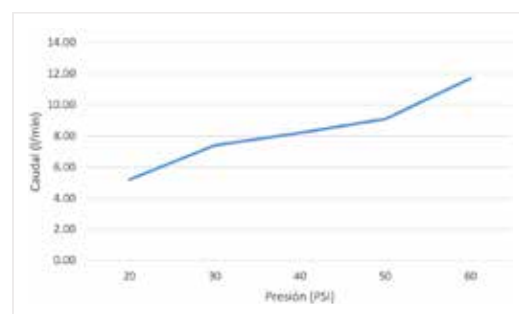

CAUDAL

CONSULTAR LISTA DE PRECIOS EN LA ZONA DE DESCARGA
PARA INFORMACIÓN DE PRECIOS INGRESAR A WWW.VAINSA.COM
O CONTACTARSE A LOS TELÉFONOS: **604 4646**

www.vainsa.com

[f](https://www.facebook.com/vainsa) [i](https://www.instagram.com/vainsa) / [vainsa.com](https://www.vainsa.com)

V01

VSI INDUSTRIAL S.A.C.

Av. B Sub-Lote A1-3-2-B Urb. Industrial Las Praderas Lurín, Lima - Perú RUC: 20555189631 Visita nuestras tiendas VAINSA INNOVA:
La Molina: Av. Javier Prado Este 5271 Camacho / Miraflores: Av. Alfredo Benavides 2412 / Surquillo: Av. Tomás Marsano 397 / SMP: Prol. Tomás Valle 499 - F Ag. 13.
S.J.L: Av. Próceres de la Independencia 1963 / Arequipa: Av. Parra 338 / Chiclayo: Av. Libertad 207. Servicio Post Venta Telf.: 616-9528(Griferías) 616-9529(Sanitarios)
servicioclientes@vsi-industrial.com

Estas dimensiones y especificaciones están sujetas a cambio sin previo aviso.