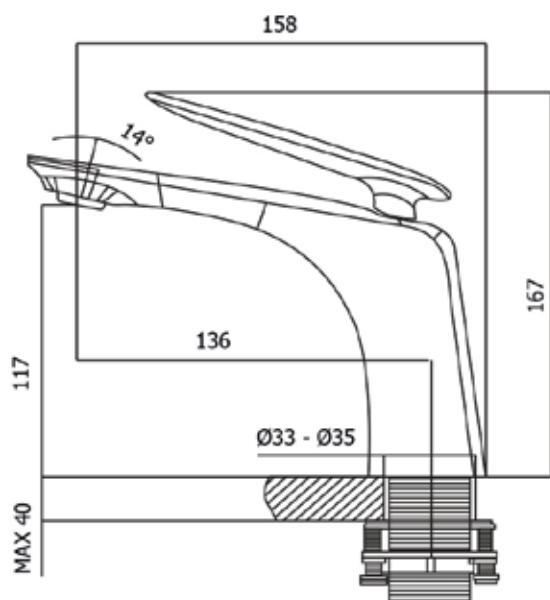

CÓDIGO : 750C0007

Mezcladora monocomando baja de lavatorio Cosmopolitan gold

COLECCIÓN : COSMOPOLITAN

USO : BAÑO

VAINSA
TODA LA VIDA

DESCRIPCIÓN

» Mezcladora monocomando baja de lavatorio, modelo Cosmopolitan, con acabado gold exclusivo de Vainsa.

» Por último, cuenta con dos tubos de abasto de 50cm de longitud. ambos de acero inoxidable 304.

MATERIAL

» Cuerpo de bronce con acabado gold pulido.

» Manija metálica con acabado gold pulido.

» Aireador antivandálico con llave especial para poder retirarlo de la grifería.